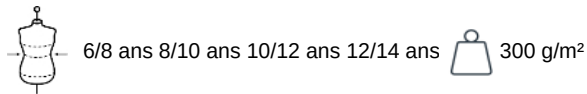

## Chaqueta micropolar con cremallera infantil

- Protección y confort con chaqueta de micropolar básica.
- Grueso y resistente.
- Mantenimiento óptimo del calor.

100% poliéster micropolar con tratamiento anti-pilling. Cierre con cremallera. 2 bolsillos laterales. Peso medio en la talla 8/10 : 300g.