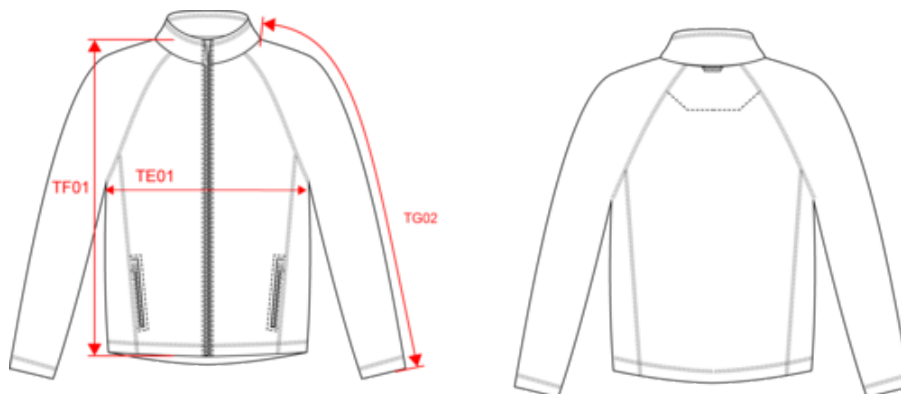

KARIBAN

K917

Chaqueta micropolar con cremallera y mangas raglán hombre

- Tejido resistente, grueso y de cuidado fácil.
- Una prenda de trabajo imprescindible que mantiene el calor.
- Material micropolar con tratamiento antibolitas.

100% poliéster micropolar con tratamiento anti-pilling. Cierre con cremallera. Mangas raglán. 2 bolsillos con cremallera en parte delantera. 2 bolsillos interiores con acabados en contraste. Presilla contrastada en cuello para colgar. Cordón de ajuste elástico contrastado en bajo de la prenda. Peso medio en la talla L : 565g.

Certificaciones

Informacion adicional

Logistica

Pais de origen

Codigo de aduanas

KARIBAN

K917

Chaqueta micropolar con cremallera y mangas raglán hombro

Dimensiones

Measurements in cm	S	M	L	XL	XXL	3XL	4XL
TE01 - 1/2 chest width at 1.5cm below armhole	53.00	56.00	59.00	62.00	65.00	68.00	71.00
TF01 - Total height from HSP	70.50	72.50	74.50	76.50	78.50	80.50	82.50
TG02 - Long sleeve length	79.50	81.25	83.00	84.75	86.50	88.50	90.25