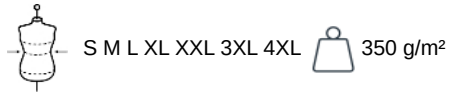

100% poliéster micropolar con tratamiento anti-pilling. Cierre con cremallera. Mangas raglán. 2 bolsillos con cremallera en parte delantera. 2 bolsillos interiores con acabados en contraste. Presilla contrastada en cuello para colgar. Cordón de ajuste elástico contrastado en bajo de la prenda. Peso medio en la talla L : 565g.