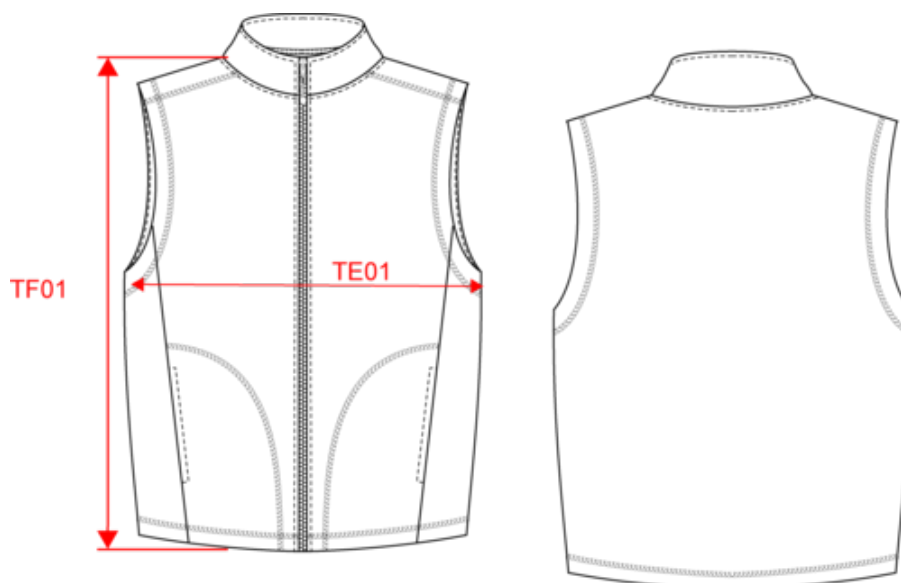

KARIBAN

K913

Bodywarmer micropolaire homme

Dimensions (cm)

Mesures en cm	S	M	L	XL	XXL	3XL	4XL	5XL
TE01 - 1/2 largeur poitrine à 1.5cm de l'emmanchure	53.00	56.00	59.00	62.00	65.00	68.00	71.00	74.00
TF01 - Hauteur totale de l'HSP	69.00	71.00	73.00	75.00	77.00	79.00	81.00	83.00