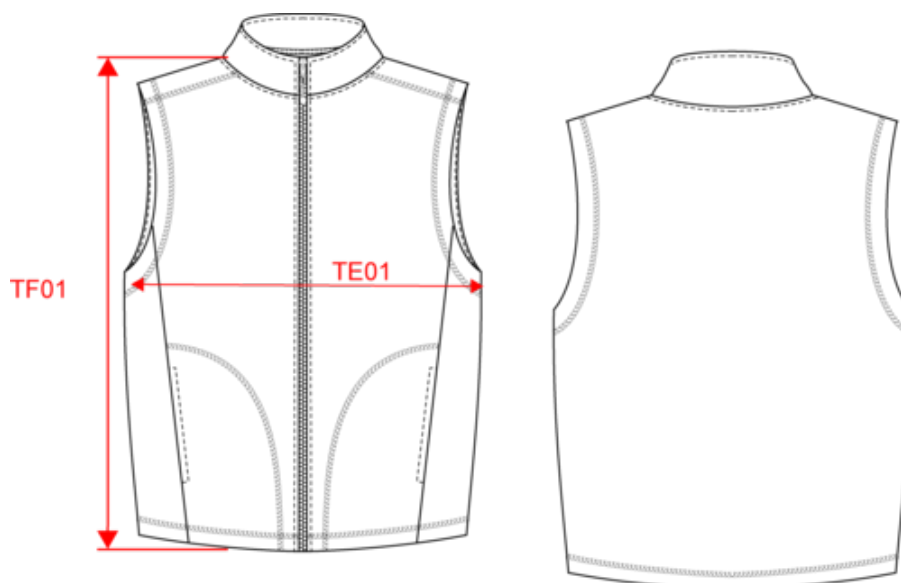

### Dimensions (cm)

Mesures en cm	S	M	L	XL	XXL	3XL	4XL	5XL
TE01 - 1/2 largeur poitrine à 1.5cm de l'emmanchure	53.00	56.00	59.00	62.00	65.00	68.00	71.00	74.00
TF01 - Hauteur totale de l'HSP	69.00	71.00	73.00	75.00	77.00	79.00	81.00	83.00