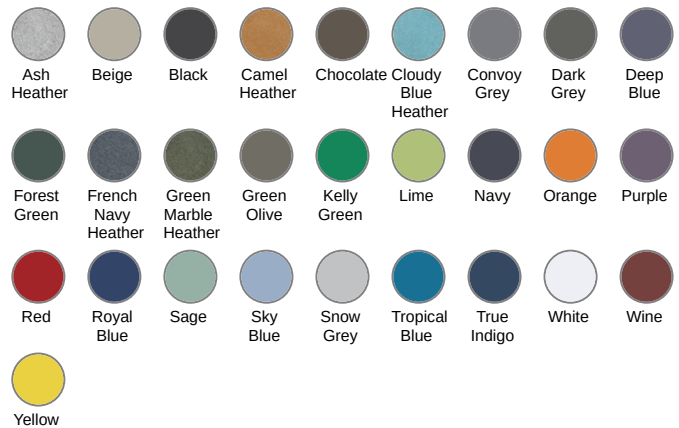

KARIBAN

K913

Bodywarmer micropolaire homme

- Léger et chaud à la fois.
- Traitement antiboulochage : maintien aspect lisse et doux dans le temps.
- De nombreux coloris disponibles.

100% polyester micropolaire antiboulochage. 2 poches sur le côté avec surpiqûres en points de recouvrement. Fermeture zippée.

Tableau équivalence des tailles par pays en dernière page.

Certifications

Informations Complémentaires

Logistique

Pays d'origine

CN - Chine
BD - Bangladesh

Code douanier

61103099

Existe aussi en version

K906