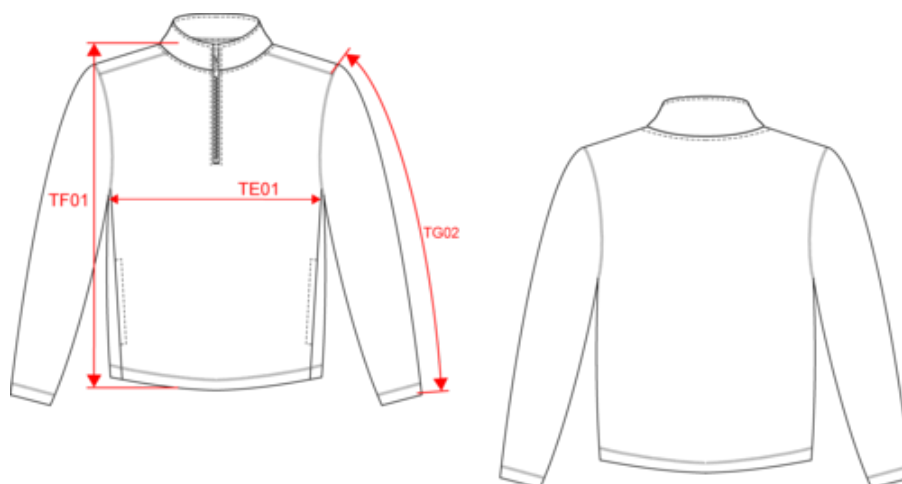

100% poliéster micropolar con tratamiento anti-pilling. 2 bolsillos laterales. Peso medio en la talla L : 550g.

XS S M L XL XXL 3XL 4XL 5XL  300 g/m²

Certificaciones

Informacion adicional

Logistica

1

10

Pais de origen

CN - China
BD - Bangladés

Codigo de aduanas

61103099

KARIBAN

K912

ENZO - Micropolar 1/4 Cremallera

Dimensiones

| Measurements in cm | XS | S | M | L | XL | XXL | 3XL | 4XL | 5XL |
|---|-------|-------|-------|-------|-------|-------|-------|-------|-------|
| TE01 - 1/2 chest width at 1.5cm below armhole | 50.00 | 53.00 | 56.00 | 59.00 | 62.00 | 65.00 | 68.00 | 71.00 | 74.00 |
| TF01 - Total height from HSP | 67.25 | 69.25 | 71.25 | 73.25 | 75.25 | 77.25 | 79.25 | 81.25 | 83.25 |
| TG02 - Long sleeve length | 63.00 | 64.50 | 66.00 | 67.50 | 69.00 | 70.50 | 72.00 | 73.50 | 75.00 |