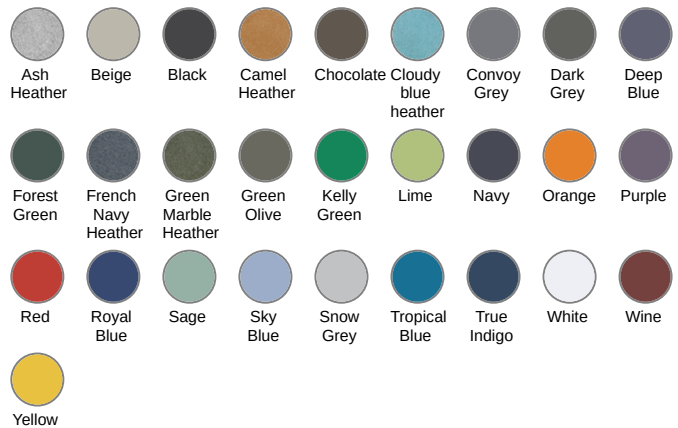

KARIBAN

K912

ENZO - Micropolar 1/4 Cremallera

- Resistente y de fácil cuidado.
- Tejido grueso: mantenimiento del calor.
- Tratamiento antibolitas: mantiene un aspecto liso y suave con el paso del tiempo.

100% poliéster micropolar con tratamiento anti-pilling. 2 bolsillos laterales. Peso medio en la talla L : 550g.

XS S M L XL XXL 3XL 4XL 5XL 300 g/m²

Certificaciones

Informacion adicional

Logistica

1

10

Pais de origen

CN - China
BD - Bangladés

Codigo de aduanas

61103099