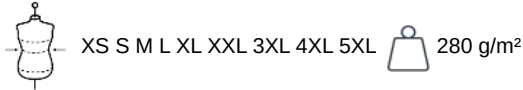

100% poliéster reciclado posconsumo. Micropolar con tratamiento antibolitas. Corte recto. 2 bolsillos con cremallera en el lateral. Cierres con cremallera de nylon reciclado con tiradores. Presilla para colgar en la parte interior del cuello. Acabados de doble pespunte alrededor de bolsillos, puños y bajo de la prenda. Etiqueta de marca extraíble Tear-away. Peso medio en la talla L : 485g.