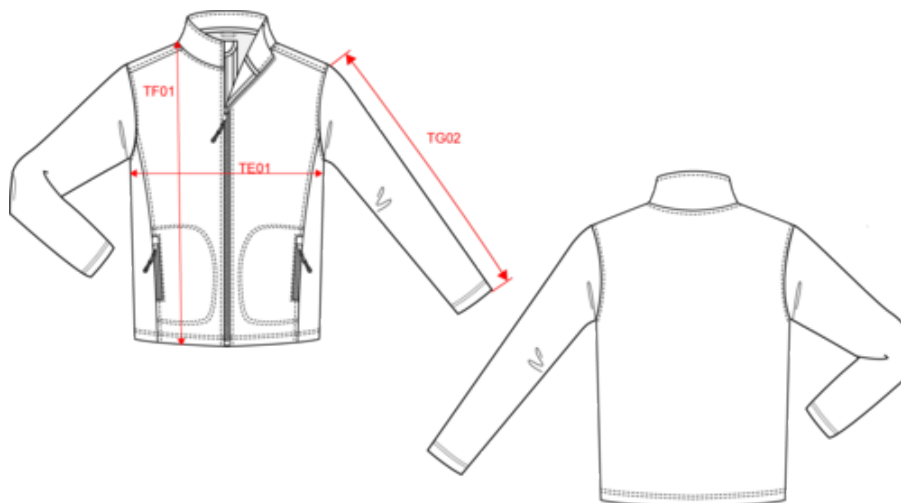

100% poliéster reciclado posconsumo. Micropolar con tratamiento antibolitas. Corte recto. 2 bolsillos con cremallera en el lateral. Cierres con cremallera de nylon reciclado con tiradores. Presilla para colgar en la parte interior del cuello. Acabados de doble pespunte alrededor de bolsillos, puños y bajo de la prenda. Etiqueta de marca extraíble Tear-away. Peso medio en la talla L : 485g.

Dimensiones

Measurements in cm	XS	S	M	L	XL	XXL	3XL	4XL	5XL
TE01 - 1/2 chest width at 1.5cm below armhole	50.00	53.00	56.00	59.00	62.00	65.00	68.00	71.00	74.00
TF01 - Total height from HSP	67.00	69.00	71.00	73.00	75.00	77.00	79.00	81.00	83.00
TG02 - Long sleeve length	64.00	65.00	66.00	67.00	68.00	69.00	70.00	71.00	72.00