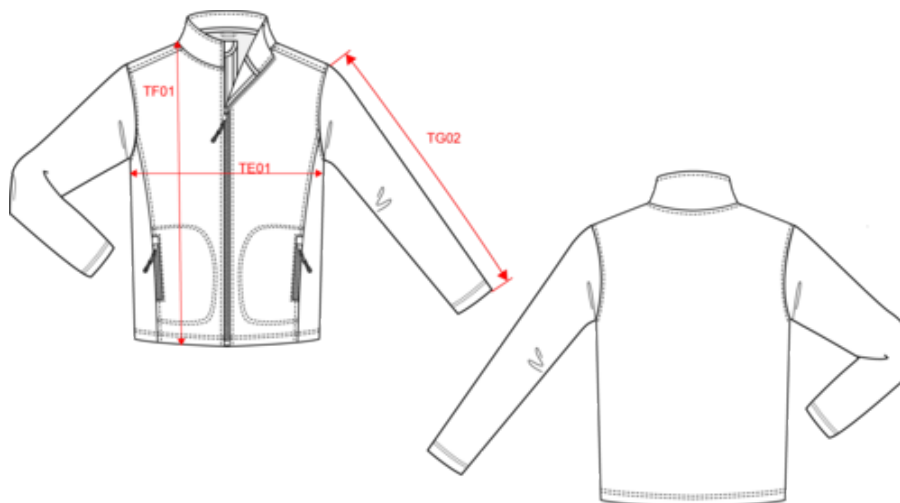

100% polyester recyclé post-consumer. Micropolaire antiboulochage. Coupe standard. 2 poches zippées sur le côté. Fermetures zippées nylon recyclé avec tire-zips. Lien d'accrochage intérieur col. Finitions double aiguille autour des poches, bas de manches et de vêtement. Etiquette de marque Tear Away.

KARIBAN

K9121

Veste micropolaire écoresponsable unisexe

Dimensions (cm)

| Mesures en cm | XS | S | M | L | XL | XXL | 3XL | 4XL | 5XL |
|---|-------|-------|-------|-------|-------|-------|-------|-------|-------|
| TE01 - 1/2 largeur poitrine à 1.5cm de l'emmanchure | 50.00 | 53.00 | 56.00 | 59.00 | 62.00 | 65.00 | 68.00 | 71.00 | 74.00 |
| TF01 - Hauteur totale de l'HSP | 67.00 | 69.00 | 71.00 | 73.00 | 75.00 | 77.00 | 79.00 | 81.00 | 83.00 |
| TG02 - Longueur manche longue | 64.00 | 65.00 | 66.00 | 67.00 | 68.00 | 69.00 | 70.00 | 71.00 | 72.00 |