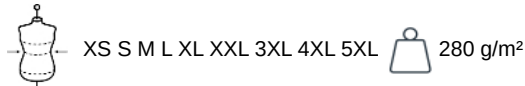

100% polyester recyclé post-consumer. Micropolaire antiboulochage. Coupe standard. 2 poches zippées sur le côté. Fermetures zippées nylon recyclé avec tire-zips. Lien d'accrochage intérieur col. Finitions double aiguille autour des poches et bas de vêtement. Etiquette de marque Tear Away.

Tableau équivalence des tailles par pays en dernière page.