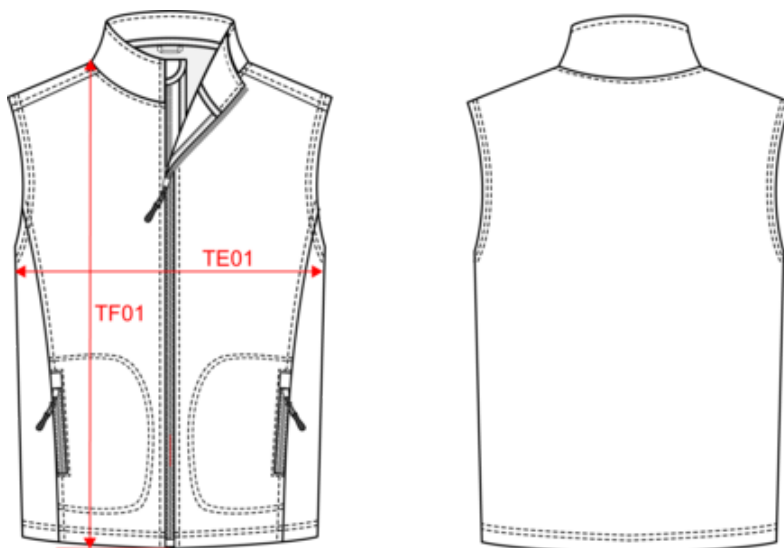

100% poliéster reciclado posconsumo. Micropolar con tratamiento antibolitas. Corte recto. 2 bolsillos con cremallera en los laterales. Cierres con cremallera de nylon reciclado con tiradores. Presilla para colgar en la parte interior del cuello. Acabados de doble pespunte alrededor de los bolsillos y en el bajo de la prenda. Etiqueta de marca extraíble Tear-away. Peso medio en la talla L : 360g.

Chaleco micropolar ecorresponsable - Unisex

Dimensiones

Measurements in cm	XS	S	M	L	XL	XXL	3XL	4XL	5XL
TE01 - 1/2 chest width at 1.5cm below armhole	50.00	53.00	56.00	59.00	62.00	65.00	68.00	71.00	74.00
TF01 - Total height from HSP	67.00	69.00	71.00	73.00	75.00	77.00	79.00	81.00	83.00