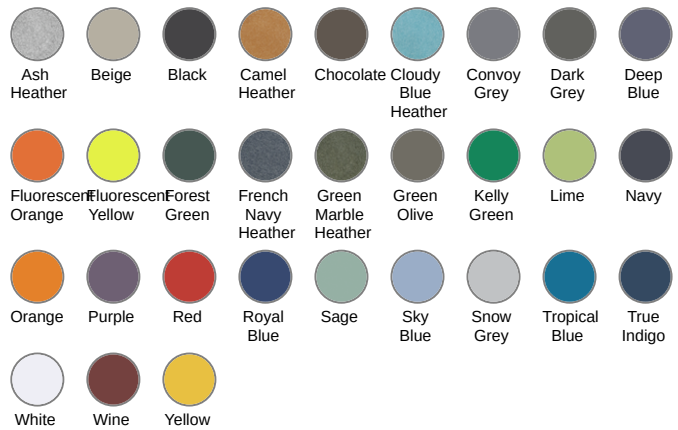

KARIBAN

K911

Veste micropolaire zippée homme

- Traitement antiboulochage : maintien aspect lisse et doux dans le temps.
- Excellente isolation thermique.
- Résistante et facile d'entretien.

100% polyester micropolaire antiboulochage. 2 poches zippées sur le côté. Fermeture zippée.

Tableau équivalence des tailles par pays en dernière page.

Certifications

Informations Complémentaires

Logistique

Pays d'origine

Code douanier

Existe aussi en version

K907

K920

K907