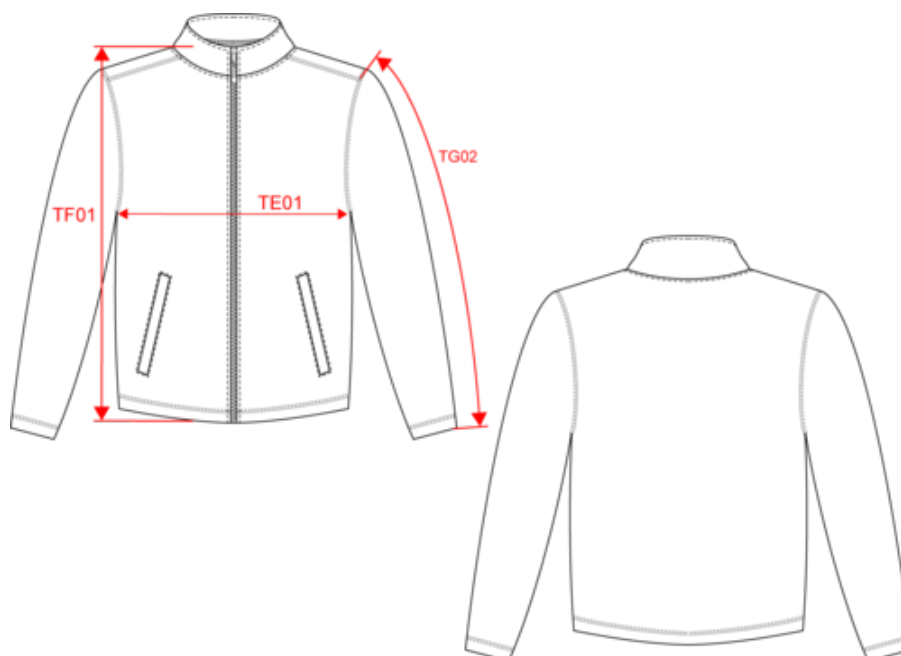

KARIBAN

K911

Veste micropolaire zippée homme

- Traitement antiboulochage : maintien aspect lisse et doux dans le temps.
- Excellente isolation thermique.
- Résistante et facile d'entretien.

100% polyester micropolaire antiboulochage. 2 poches zippées sur le côté. Fermeture zippée.

K920

K907

KARIBAN

K911

Veste micropolaire zippée homme

Dimensions (cm)

Mesures en cm	S	M	L	XL	XXL	3XL	4XL	5XL
TE01 - 1/2 largeur poitrine à 1.5cm de l'emmanchure	53.00	56.00	59.00	62.00	65.00	68.00	71.00	74.00
TF01 - Hauteur totale de l'HSP	69.00	71.00	73.00	75.00	77.00	79.00	81.00	83.00
TG02 - Longueur manche longue	64.00	65.50	67.00	68.50	70.00	71.50	73.00	74.50