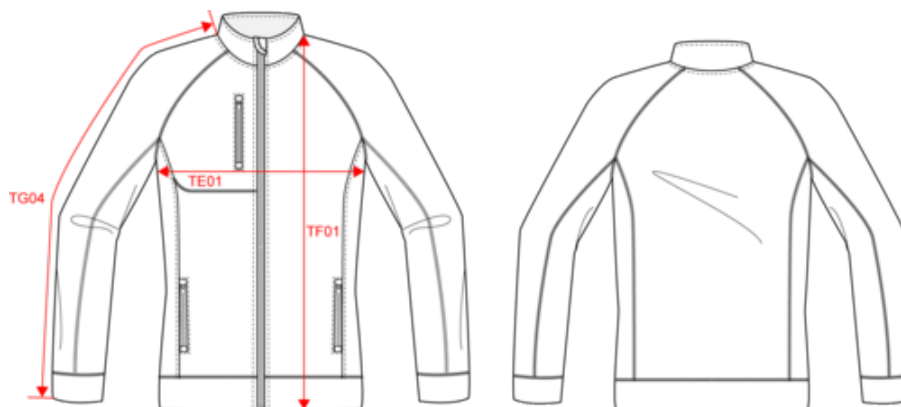

KARIBAN

K9107

Veste zippée chinée femme

- Tricot intérieur gratté : douceur et chaleur.
- Épaisse, ultra confortable.
- Manche raglan : confort et allure sportive.

Tricot intérieur gratté 100% polyester. Manches raglan. Fermeture zippée. 2 poches zippées contrastées devant et 1 poche poitrine zippée contrastée. Point de recouvrement sur les découpes. Coupe et matière très confortables.

KARIBAN

K9107

Veste zippée chinée femme

Dimensions (cm)

Mesures en cm	XS	S	M	L	XL	XXL	3XL
TE01 - 1/2 largeur poitrine à 1.5cm de l'emmanchure	47.00	50.00	53.00	56.00	59.00	62.00	44.00
TF01 - Hauteur totale de l'HSP	61.50	63.50	65.50	67.50	69.50	71.50	73.50
TG04 - Longueur manche longue raglan	70.50	72.25	74.00	75.75	77.50	79.25	81.00