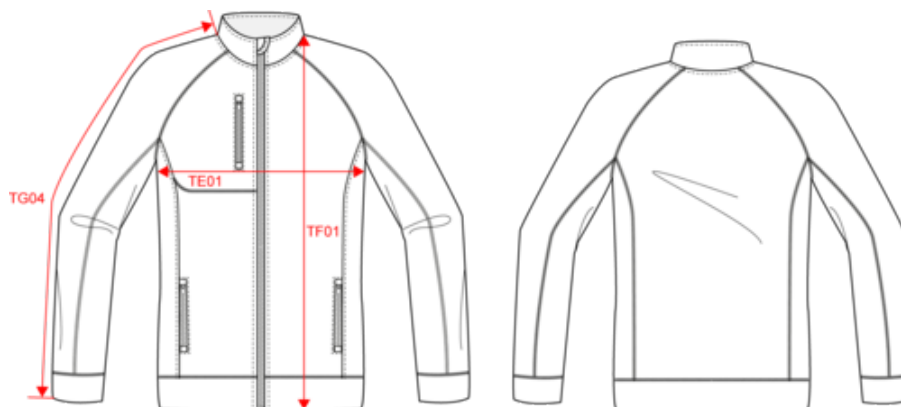

## Dimensions (cm)

Mesures en cm	S	M	L	XL	XXL	3XL	4XL
TE01 - 1/2 largeur poitrine à 1.5cm de l'emmanchure	51.00	54.00	57.00	60.00	63.00	66.00	69.00
TF01 - Hauteur totale de l'HSP	70.00	72.00	74.00	76.00	78.00	80.00	82.00
TG04 - Longueur manche longue raglan	79.75	81.50	83.25	85.00	86.75	88.50	90.25