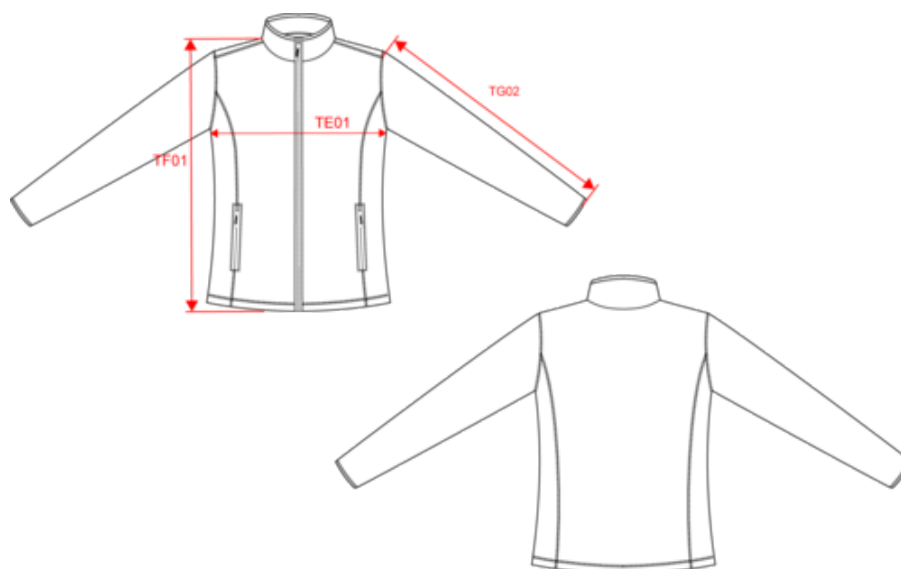

KARIBAN

K907

Veste micropolaire zippée femme

- Légère et chaude à la fois.
- Traitement antiboulochage : maintien aspect lisse et doux dans le temps.
- De nombreux coloris disponibles.

100% polyester micropolaire antiboulochage. Fermeture zippée. Coupe droite. 2 poches zippées. Biais de finition col, poignets et zip.

K920

K911

KARIBAN

K907

Veste micropolaire zippée femme

Dimensions (cm)

| Mesures en cm | XS | S | M | L | XL | XXL | 3XL | 4XL |
|---|-------|-------|-------|-------|-------|-------|-------|-------|
| TE01 - 1/2 largeur poitrine à 1.5cm de l'emmanchure | 46.00 | 49.00 | 52.00 | 55.00 | 58.00 | 61.00 | 64.00 | 67.00 |
| TF01 - Hauteur totale de l'HSP | 60.25 | 62.25 | 64.25 | 66.25 | 68.25 | 70.25 | 72.25 | 74.25 |
| TG02 - Longueur manche longue | 58.00 | 59.25 | 60.50 | 61.75 | 63.00 | 64.25 | 65.50 | 66.75 |