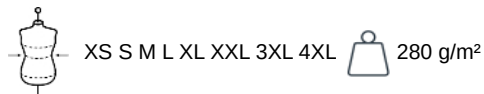

KARIBAN

K907

Veste micropolaire zippée femme

- Légère et chaude à la fois.
- Traitement antiboulochage : maintien aspect lisse et doux dans le temps.
- De nombreux coloris disponibles.

100% polyester micropolaire antiboulochage. Fermeture zippée. Coupe droite. 2 poches zippées. Biais de finition col, poignets et zip.

K920

K911

KARIBAN

K907

Veste micropolaire zippée femme

Dimensions (cm)

| Mesures en cm | XS | S | M | L | XL | XXL | 3XL | 4XL |
|---|-------|-------|-------|-------|-------|-------|-------|-------|
| TE01 - 1/2 largeur poitrine à 1.5cm de l'emmanchure | 46.00 | 49.00 | 52.00 | 55.00 | 58.00 | 61.00 | 64.00 | 67.00 |
| TF01 - Hauteur totale de l'HSP | 60.25 | 62.25 | 64.25 | 66.25 | 68.25 | 70.25 | 72.25 | 74.25 |
| TG02 - Longueur manche longue | 58.00 | 59.25 | 60.50 | 61.75 | 63.00 | 64.25 | 65.50 | 66.75 |