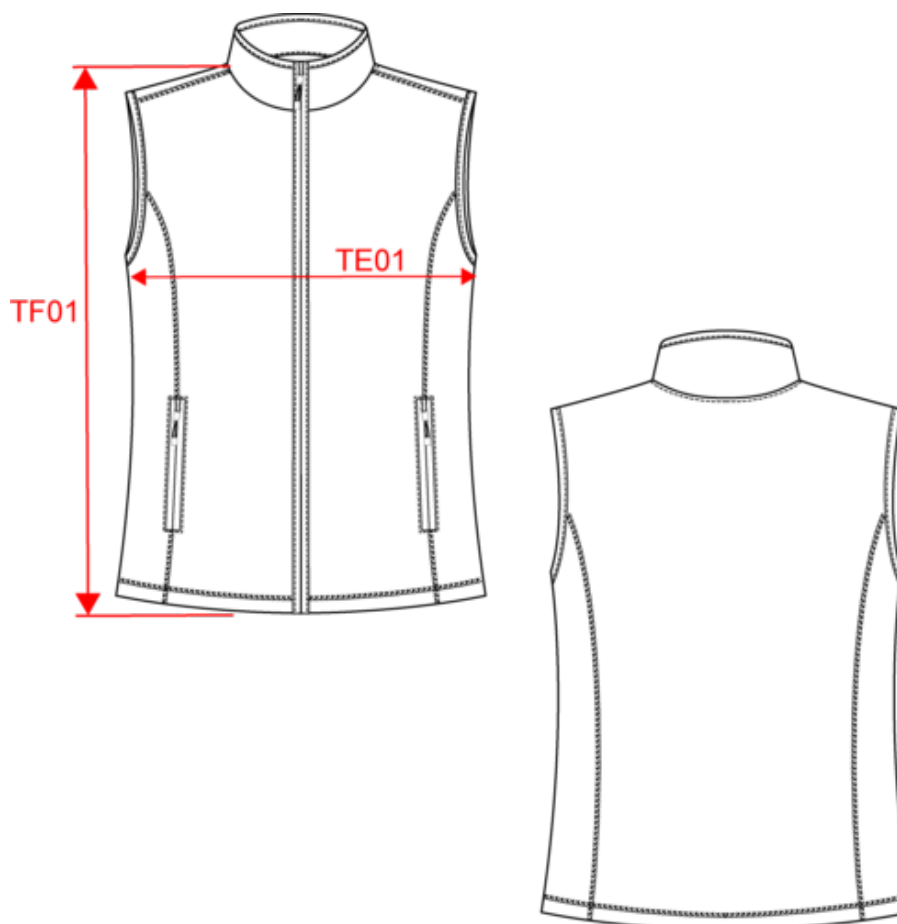

### Dimensions (cm)

Mesures en cm	XS	S	M	L	XL	XXL	3XL	4XL
TE01 - 1/2 largeur poitrine à 1.5cm de l'emmanchure	46.00	49.00	52.00	55.00	58.00	61.00	64.00	67.00
TF01 - Hauteur totale de l'HSP	58.25	60.25	62.25	64.25	66.25	68.25	70.25	72.25