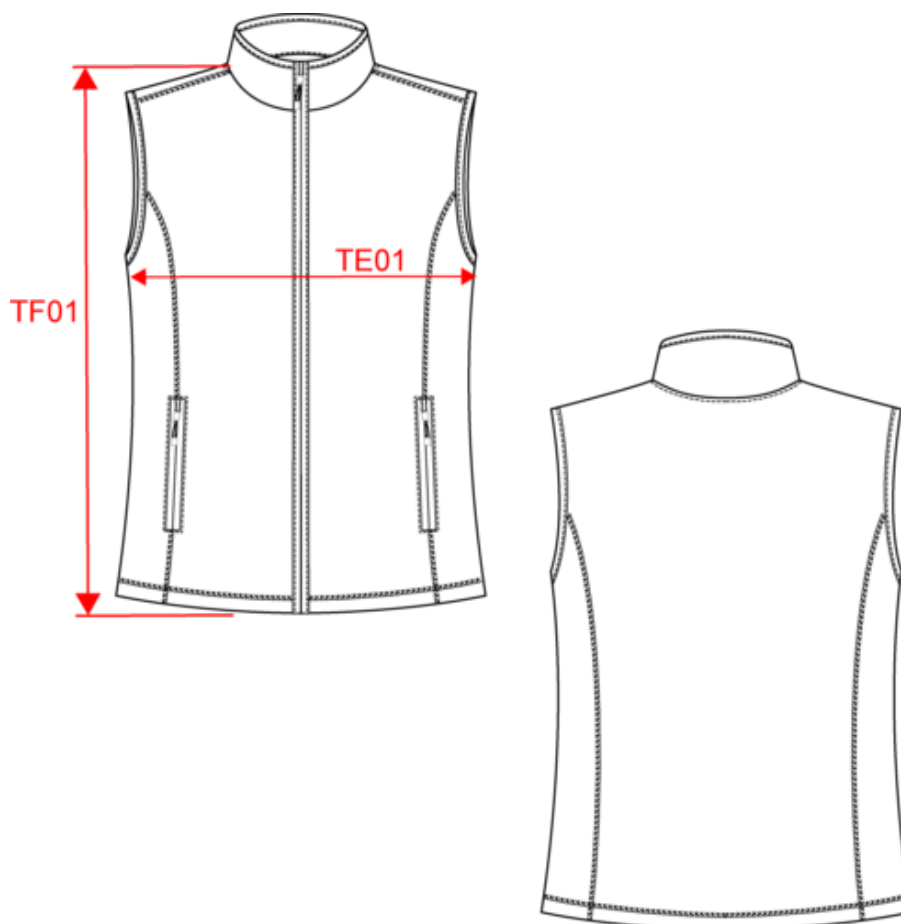

KARIBAN

K906

Bodywarmer micropolaire femme

- Léger et chaud à la fois.
- Coupe cintrée pour un tombé impeccable.
- Traitement antiboulochage : maintien aspect lisse et doux dans le temps.

100 % polyester micropolaire antiboulochage. Fermeture zippée. Coupe droite. 2 poches zippées. Biais de finition col, emmanchures et zip.

KARIBAN

K906

Bodywarmer micropolaire femme

Dimensions (cm)

Mesures en cm	XS	S	M	L	XL	XXL	3XL	4XL
TE01 - 1/2 largeur poitrine à 1.5cm de l'emmanchure	46.00	49.00	52.00	55.00	58.00	61.00	64.00	67.00
TF01 - Hauteur totale de l'HSP	58.25	60.25	62.25	64.25	66.25	68.25	70.25	72.25