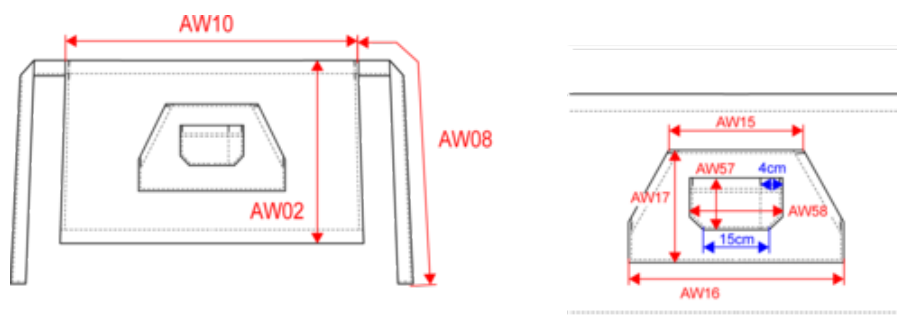

KARIBAN

K899

Tablier polycoton mi-long

- Lavable à 60°, idéal pour un usage professionnel.
- Entretien facile.
- Pratique et fonctionnel.

65% polyester / 35% coton (Denim 65 % coton / 35 % polyester). 2 poches : 1 poche kangourou et 1 poche divisée en 2 compartiments. Dimensions : H 50 cm - L 90 cm. Poche : H 24 cm - L 27.50 / 46 cm. Couleur Denim : ce produit a subi un traitement spécial et présente un aspect volontairement vieilli. Ce procédé de fabrication implique des variations de couleurs d'un produit à l'autre et rend chaque pièce unique.

Tableau équivalence des tailles par pays en dernière page.

Certifications

Informations Complémentaires

Logistique

Pays d'origine

Code douanier

Existe aussi en version

K896

KARIBAN

K899

Tablier polycoton mi-long

Dimensions (cm)

Mesures en cm	One Size
AW02 - Hauteur totale	50.00
AW08 - Longueur ceinture tablier	75.00
AW10 - Largeur taille tablier	90.00
AW16 - Largeur bas poche	46.00
AW17 - Hauteur poche au niveau le plus haut	24.00
AW57 - Hauteur poche plaquée au niveau le plus haut	12.50
AW58 - Largeur poche plaquée	20.00

Logistique  10  50

Sizes	Width (cm)	Height (cm)	Length (cm)	Net weight (kg)	Gross weight (kg)	Pieces/Box	Pieces/Bundle
One Size	40.00	15.00	60.00	8.3	9.4	50	1