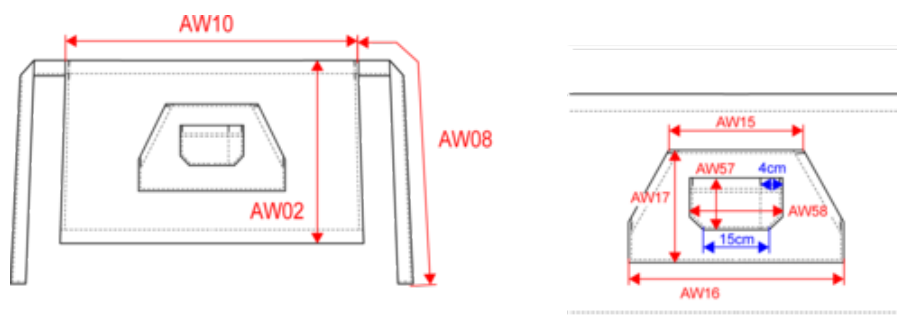

Existe aussi en version

K896

KARIBAN

K899

Tablier polycoton mi-long

Dimensions (cm)

Mesures en cm	One Size
AW02 - Hauteur totale	50.00
AW08 - Longueur ceinture tablier	75.00
AW10 - Largeur taille tablier	90.00
AW16 - Largeur bas poche	46.00
AW17 - Hauteur poche au niveau le plus haut	24.00
AW57 - Hauteur poche plaquée au niveau le plus haut	12.50
AW58 - Largeur poche plaquée	20.00

Logistique  10  50

Sizes	Width (cm)	Height (cm)	Length (cm)	Net weight (kg)	Gross weight (kg)	Pieces/Box	Pieces/Bundle
One Size	40.00	15.00	60.00	8.3	9.4	50	1