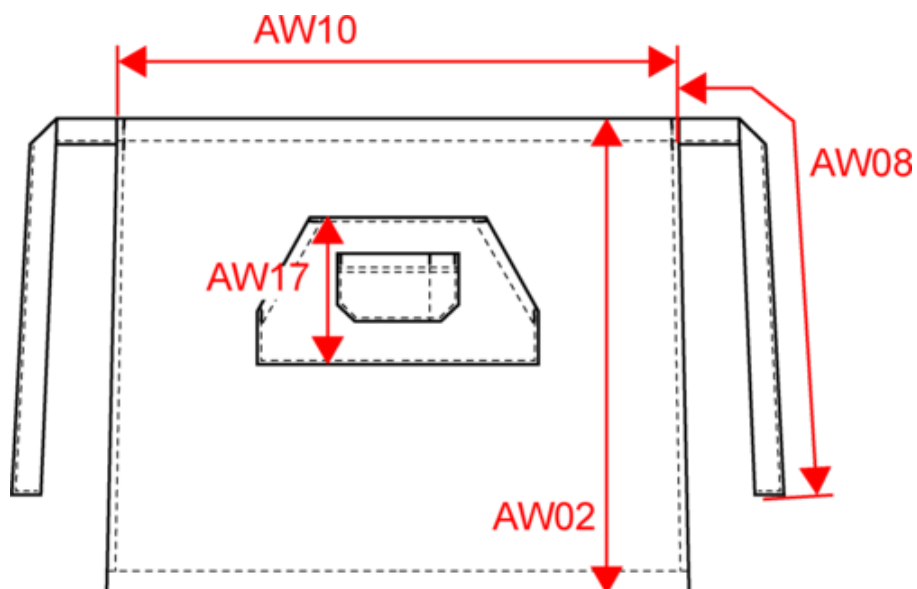

KARIBAN

K897

Tablier polycoton long

- Lavable à 60°, idéal pour un usage professionnel.
- Entretien facile.
- Pratique et fonctionnel.

65% polyester / 35% coton (Denim 65 % coton / 35 % polyester). 2 poches : 1 poche kangourou et 1 poche divisée en 2 compartiments. Dimensions : H 62.5 cm - L 90 cm. Poche : H 24 cm - L 27.50 / 46 cm. Couleur Denim : ce produit a subi un traitement spécial et présente un aspect volontairement vieilli. Ce procédé de fabrication implique des variations de couleurs d'un produit à l'autre et rend chaque pièce unique.

Tableau équivalence des tailles par pays en dernière page.

Certifications

Informations Complémentaires

Logistique

Pays d'origine

Code douanier

KARIBAN

K897

Tablier polycoton long

Dimensions (cm)

Mesures en cm	One Size
AW02 - Hauteur totale	62.50
AW08 - Longueur ceinture tablier	75.00
AW10 - Largeur taille tablier	90.00
AW17 - Hauteur poche au niveau le plus haut	24.00

Logistique  10  50

Sizes	Width (cm)	Height (cm)	Length (cm)	Net weight (kg)	Gross weight (kg)	Pieces/Box	Pieces/Bundle
One Size	40.00	17.00	60.00	9.5	10.7	50	1