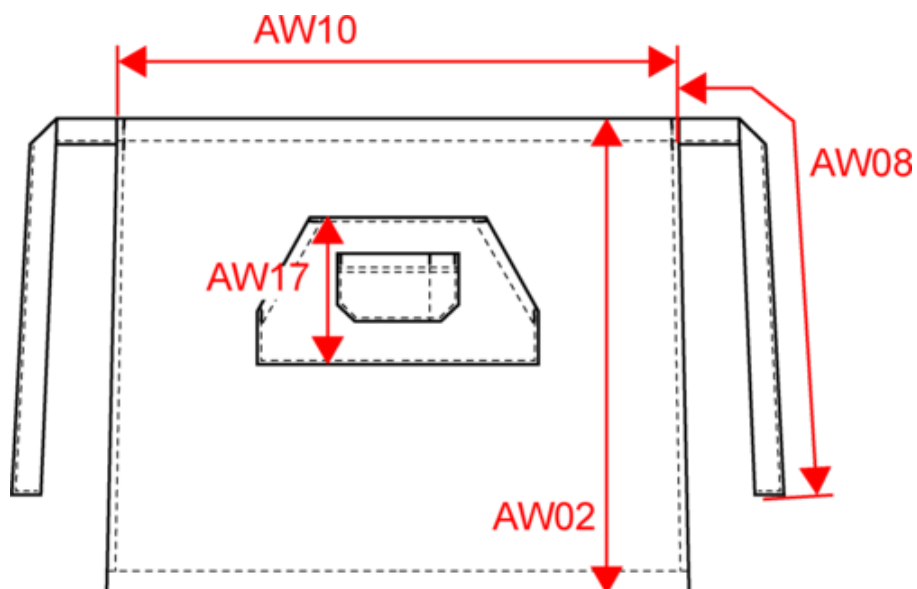

# KARIBAN

K897

Tablier polycoton long

Dimensions (cm)

Mesures en cm	One Size
AW02 - Hauteur totale	62.50
AW08 - Longueur ceinture tablier	75.00
AW10 - Largeur taille tablier	90.00
AW17 - Hauteur poche au niveau le plus haut	24.00