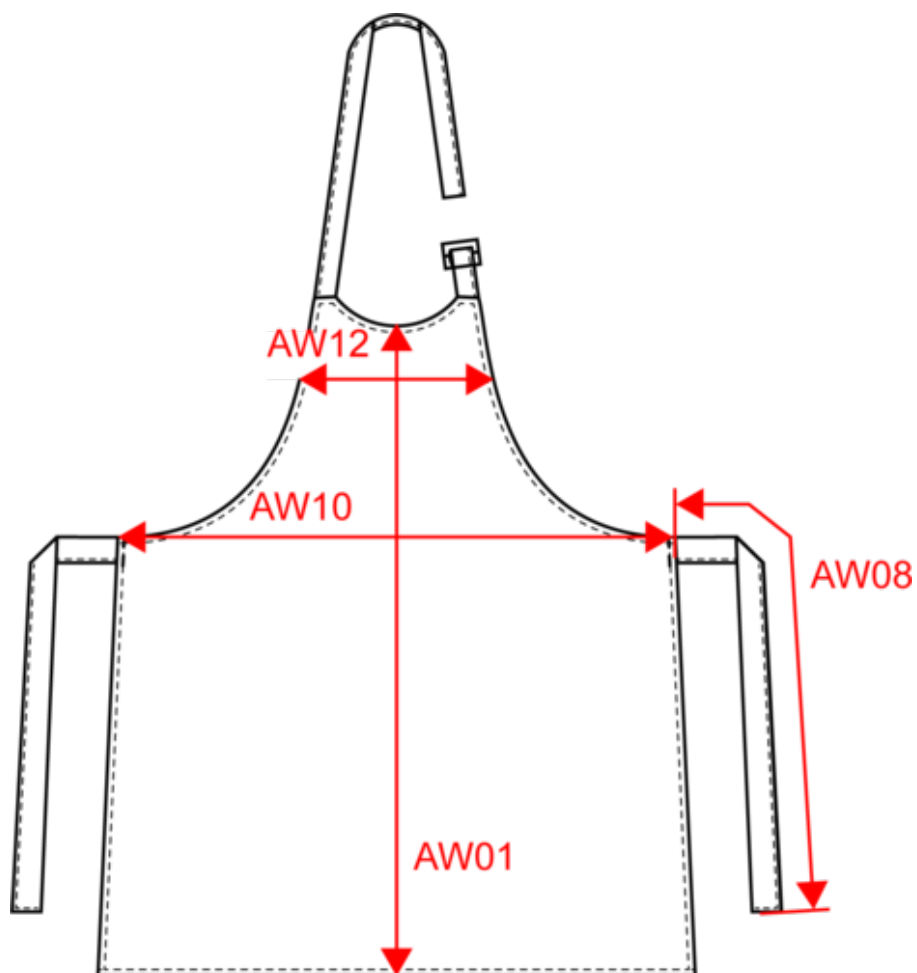

KARIBAN

K895

Tablier coton sans poche

- Lavable à 60°, idéal pour un usage professionnel.
- 31 coloris disponibles.
- Pratique et ajustable.

100% coton. Lavage domestique 60°C. Boucle de réglage en métal au niveau du cou pour ajuster la longueur du tablier. Sans poche. Dimensions : tablier H 90 cm - L 76 cm. Couleur Denim : ce produit a subi un traitement spécial et présente un aspect volontairement vieilli. Ce procédé de fabrication implique des variations de couleurs d'un produit à l'autre et rend chaque pièce unique.

Tableau équivalence des tailles par pays en dernière page.

Certifications

Informations Complémentaires

Logistique

Pays d'origine

Code douanier

KARIBAN

K895

Tablier coton sans poche

Dimensions (cm)

Mesures en cm	One Size
AW01 - Hauteur milieu devant	90.00
AW08 - Longueur ceinture tablier	100.00
AW10 - Largeur taille tablier	76.00
AW12 - Largeur poitrine tablier à 19cm du milieu dvt	37.00