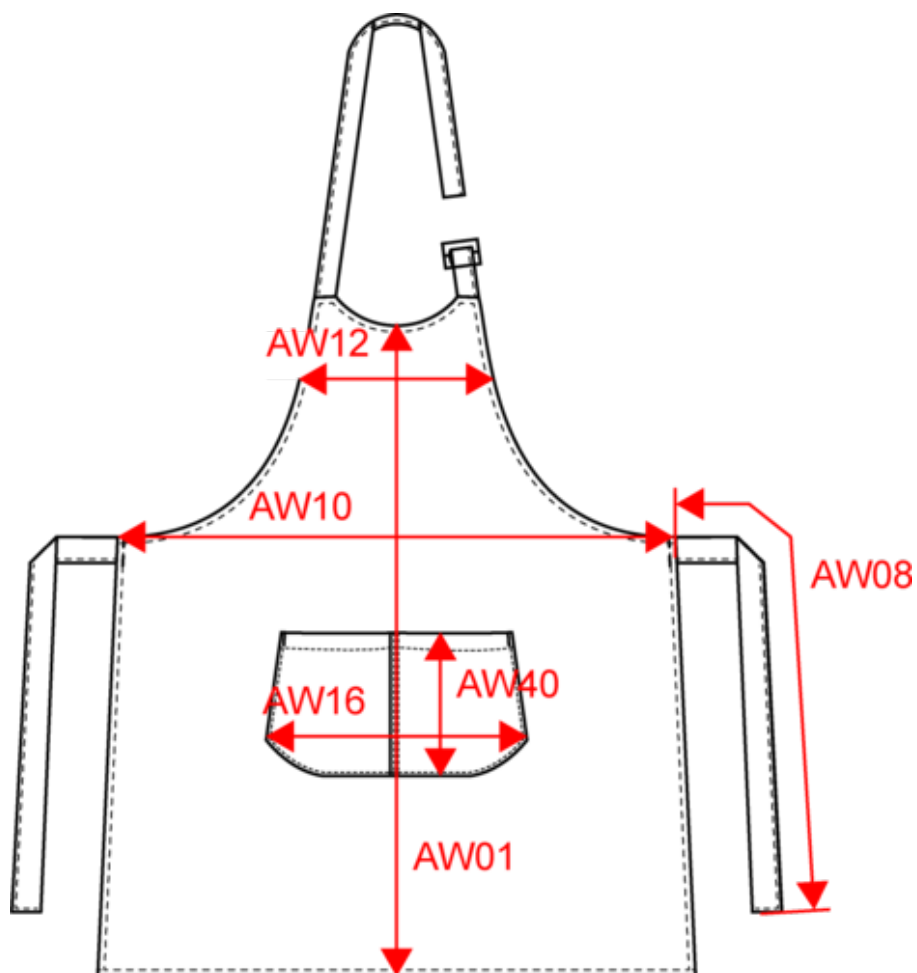

KARIBAN

K889

Delantal niños

- Lavable a 60°.
- Práctico, funcional y ajustable.
- Fácil de personalizar.

100% algodón. Tira ajustable en cuello con hebilla metálica. Bolsillo grande con 2 compartimentos. Peso medio en la talla 8/10 : 130g.

K889

Delantal niños

Dimensiones

Measurements in cm	One Size
AW01 - Middle front height	60.00
AW08 - Apron waist strap length	60.00
AW10 - Apron waist width	44.00
AW12 - Apron chest width at 19cm from front middle	24.00
AW16 - Pocket bottom width	24.00
AW17 - Pocket height at highest point	13.00