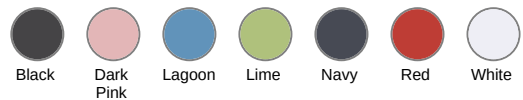

También existe en versión

K885