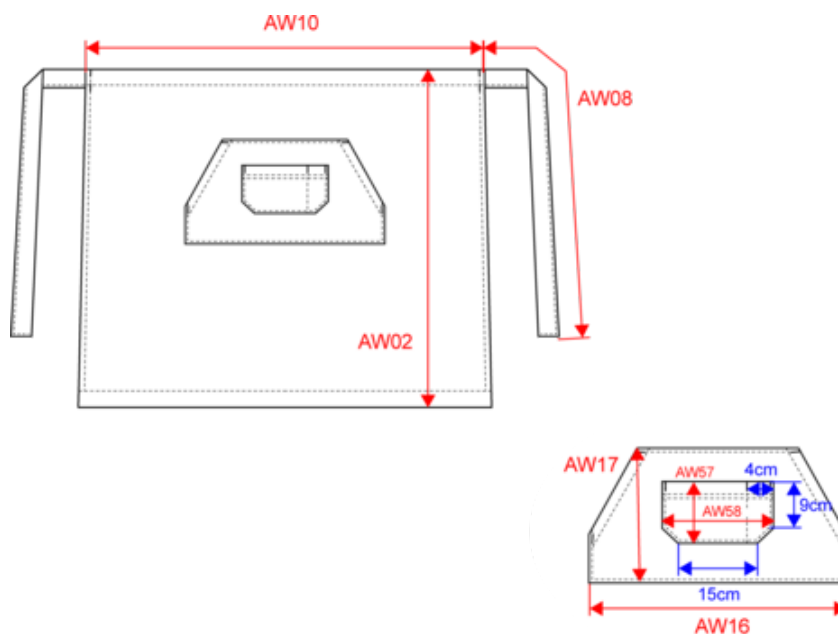

## Dimensions (cm)

Mesures en cm	One Size
AW02 - Hauteur totale	62.50
AW08 - Longueur ceinture tablier	75.00
AW10 - Largeur taille tablier	90.00
AW16 - Largeur bas poche	46.00
AW17 - Hauteur poche au niveau le plus haut	24.00
AW57 - Hauteur poche plaquée au niveau le plus haut	12.50
AW58 - Largeur poche plaquée	20.00