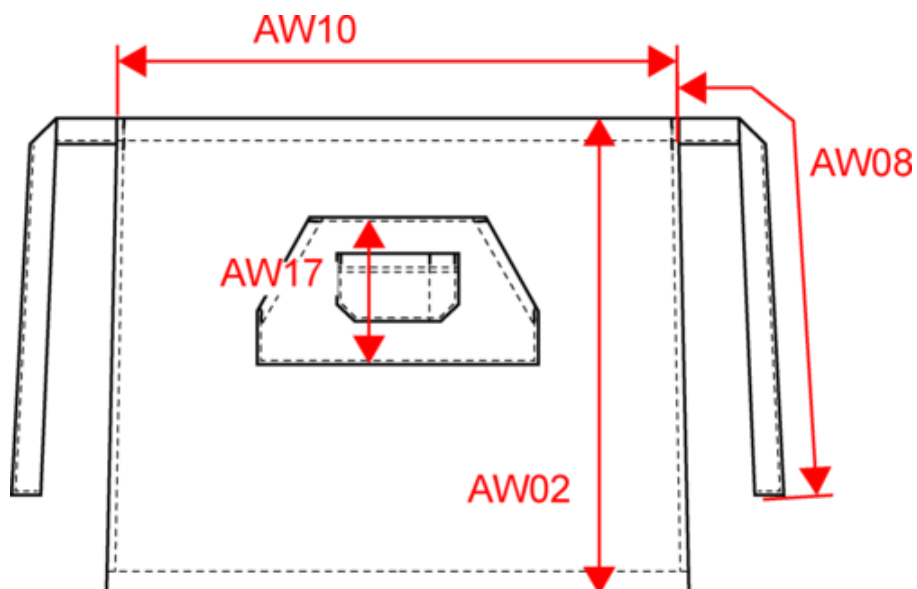

KARIBAN

K887

Delantal bodeguero largo de barman

- Lavable a 60°: ideal para uso profesional.
- Cuidado fácil.
- Práctico y funcional.

100% algodón. Lavado doméstico a 60°C. 1 bolsillo canguro amplio y 1 bolsillo con doble compartimento. Medidas: 62.5 cm de largo - 90 cm de ancho. Color Denim: El producto lleva un tratamiento especial que refleja un aspecto envejecido intencional. El proceso efectuado da como resultado una variación de color ente los productos convirtiendo cada pieza en única. Peso medio en la talla L : 25g.

Certificaciones

Informacion adicional

Logistica

Pais de origen

Codigo de aduanas

KARIBAN

K887

Delantal bodeguero largo de barman

Dimensiones

Measurements in cm	One Size
AW02 - Total height	62.50
AW08 - Apron waist strap length	75.00
AW10 - Apron waist width	90.00
AW17 - Pocket height at highest point	24.00

KARIBAN

K887

Delantal bodeguero largo de barman

Logistic:  10  50

Sizes	Width (cm)	Height (cm)	Length (cm)	Net weight (kg)	Gross weight (kg)	Pieces/Box	Pieces/Bundle
One Size	40.00	22.00	60.00	0.00000	0.00000	50	0