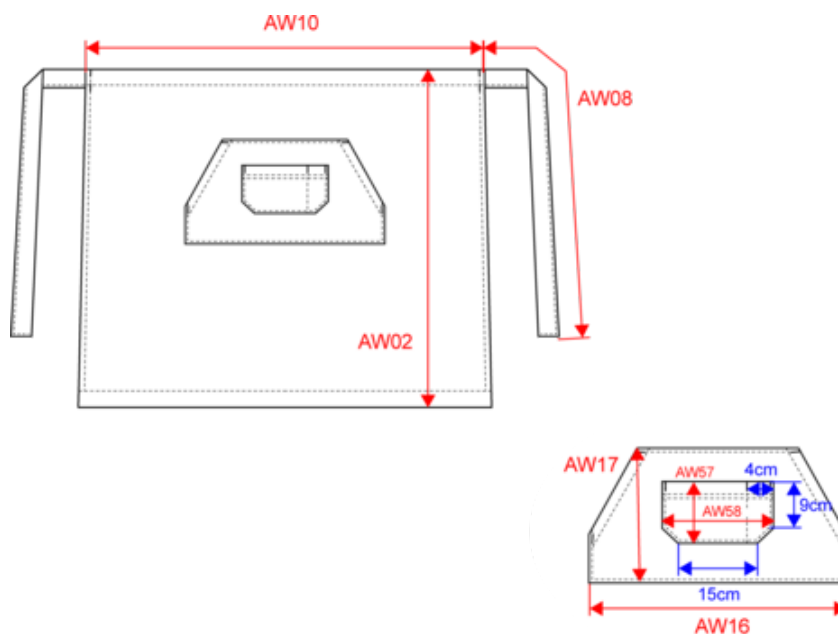

KARIBAN

K887

Tablier coton long

- Lavable à 60°: idéal pour un usage professionnel.
- Entretien facile.
- Pratique et fonctionnel.

100% coton. Lavage domestique 60°. 2 poches : 1 grande poche kangourou et 1 poche divisée en 2 compartiments. Dimensions : H 62,5 xL 90 cm. Couleur Denim : ce produit a subi un traitement spécial et présente un aspect volontairement vieilli. Ce procédé de fabrication implique des variations de couleurs d'un produit à l'autre et rend chaque pièce unique.

Wine

KARIBAN

K887

Tablier coton long

Dimensions (cm)

Mesures en cm	One Size
AW02 - Hauteur totale	62.50
AW08 - Longueur ceinture tablier	75.00
AW10 - Largeur taille tablier	90.00
AW16 - Largeur bas poche	46.00
AW17 - Hauteur poche au niveau le plus haut	24.00
AW57 - Hauteur poche plaquée au niveau le plus haut	12.50
AW58 - Largeur poche plaquée	20.00

Logistique  10  50

Sizes	Width (cm)	Height (cm)	Length (cm)	Net weight (kg)	Gross weight (kg)	Pieces/Box	Pieces/Bundle
One Size	40.00	25.00	60.00	13.7	15	50	1