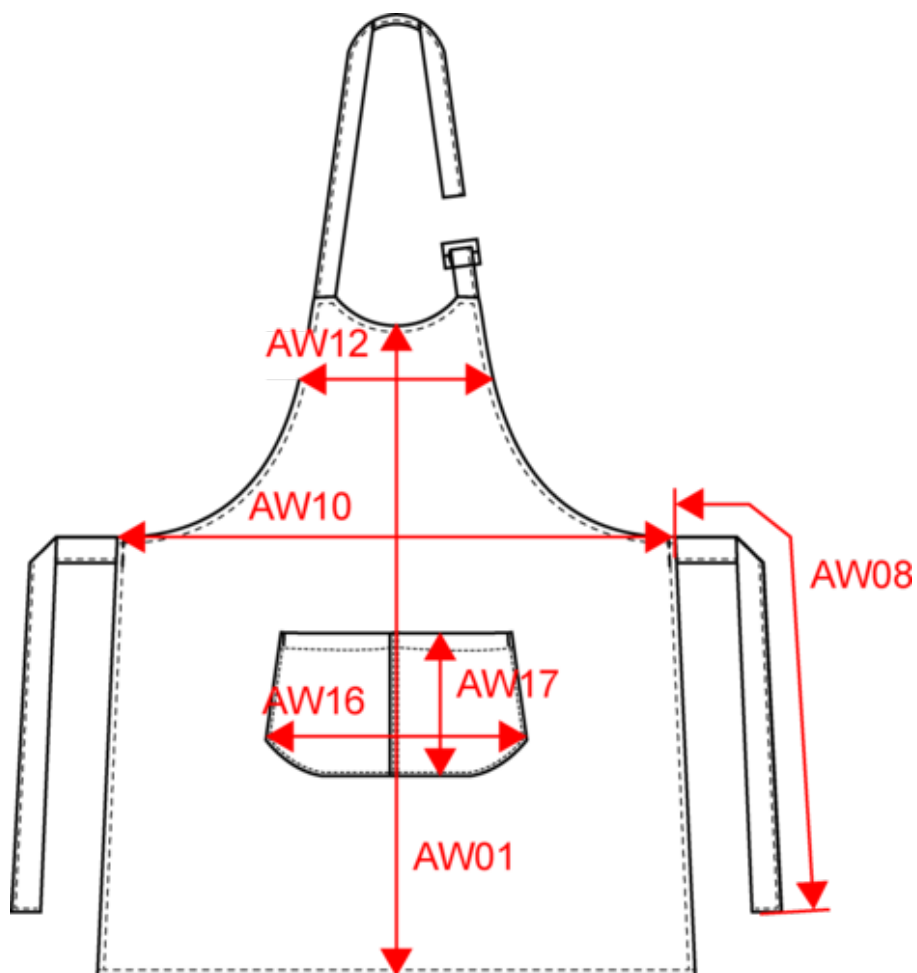

KARIBAN

K885

Tablier coton avec poche

- Lavable à 60°, idéal pour un usage professionnel.
- 32 coloris disponibles.
- Pratique, fonctionnel et ajustable.

100% coton. Lavage domestique 60°C. Boucle de réglage en métal au niveau du cou pour ajuster la longueur du tablier. Grande poche avant en deux compartiments. Dimensions : H 90 cm - L 76 cm. Poche : H 20 cm - L 31,5 cm. Couleur Denim : ce produit a subi un traitement spécial et présente un aspect volontairement vieilli. Ce procédé de fabrication implique des variations de couleurs d'un produit à l'autre et rend chaque pièce unique.

62114210

Existe aussi en version

K889

KARIBAN

K885

Tablier coton avec poche

Dimensions (cm)

Mesures en cm	One Size
AW01 - Hauteur milieu devant	90.00
AW08 - Longueur ceinture tablier	100.00
AW10 - Largeur taille tablier	76.00
AW12 - Largeur poitrine tablier à 19cm du milieu dvt	37.00
AW16 - Largeur bas poche	36.00
AW17 - Hauteur poche au niveau le plus haut	20.00