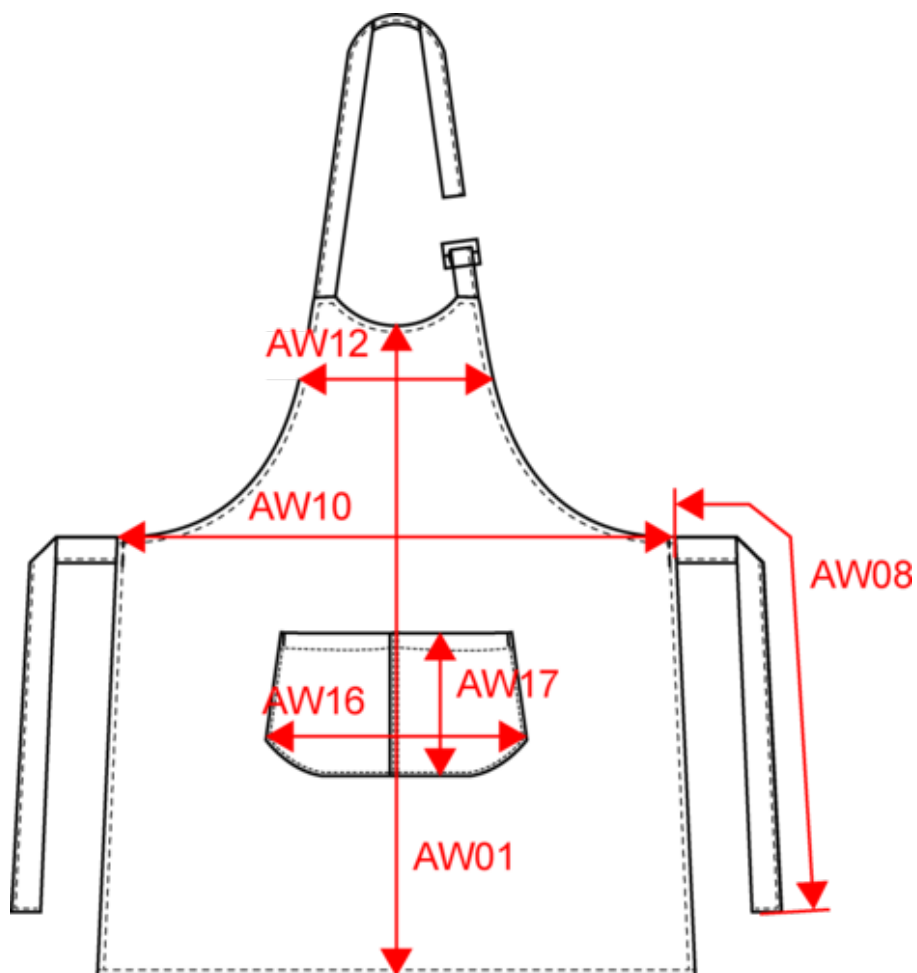

# KARIBAN

K885

Tablier coton avec poche

Dimensions (cm)

Mesures en cm	One Size
AW01 - Hauteur milieu devant	90.00
AW08 - Longueur ceinture tablier	100.00
AW10 - Largeur taille tablier	76.00
AW12 - Largeur poitrine tablier à 19cm du milieu dvt	37.00
AW16 - Largeur bas poche	36.00
AW17 - Hauteur poche au niveau le plus haut	20.00