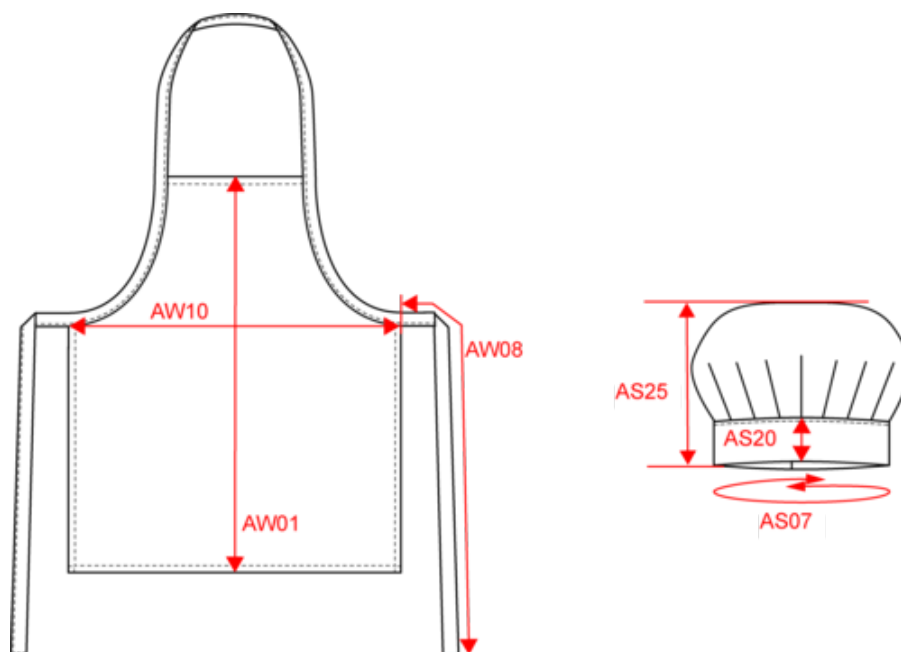

Tableau équivalence des tailles par pays en dernière page.

Certifications

Informations Complémentaires

Logistique

Pays d'origine

Code douanier

KARIBAN

K884

Kit chef cuisinier enfant

Dimensions (cm)

Mesures en cm	One Size
AS07 - Circonférence totale	57.00
AS20 - Hauteur bande	8.00
AS25 - Hauteur totale au niveau le plus haut	21.00
AW01 - Hauteur milieu devant	60.00
AW08 - Longueur ceinture tablier	50.00
AW10 - Largeur taille tablier	45.00

Red

RVB : 195,32,54
Pantone C : 200C
Pantone TCX : 19-1664TCX

White

RVB : 236,236,252
Pantone C : White
Pantone TCX : 11-0601TCX

Logistique

1

100

Sizes	Width (cm)	Height (cm)	Length (cm)	Net weight (kg)	Gross weight (kg)	Pieces/Box	Pieces/Bundle
One Size	40.00	33.00	60.00	14	15.5	100	1