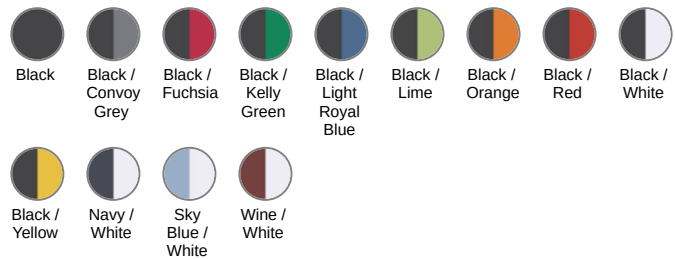

KARIBAN

K851

Tire-zip

- Accessoire indispensable pour une personnalisation colorée.
- 13 coloris disponibles.
- Livrés par set de 4 pièces.

Polyuréthane et cordon polyester. Tire-zip permettant de personnaliser votre look. Livrés par set de 4 pièces.

One Size

Tableau équivalence des tailles par pays en dernière page.

Certifications

Informations Complémentaires

Logistique

40

520

CN - Chine

Code douanier

62171000