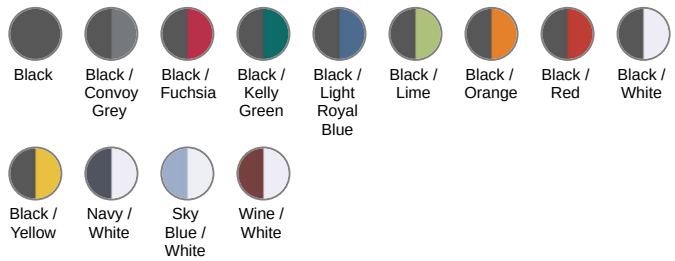

KARIBAN

K851

Tirador de cremallera

- Accesorio indispensable para personalización en color.
- 13 colores disponibles.
- A la venta en juegos de 4 piezas.

Poliuretano y cordón en poliéster. Tirador de cremallera que te permite personalizar tu look. Se venden por juegos de cuatro piezas.