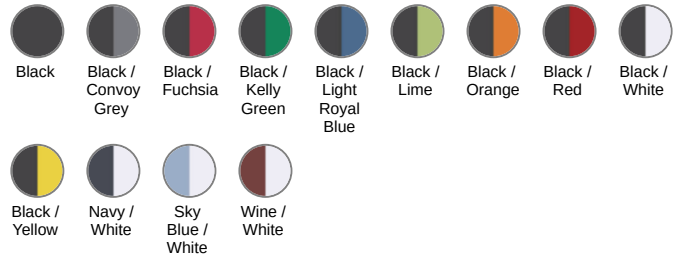

Code douanier

62171000

Black

Black /
Convoy
Grey

Black /
Fuchsia

Black /
Kelly
Green

Black /
Light
Royal
Blue

Black /
Lime

 <p>Black RVB : 35,35,37 Pantone C : Black Pantone TCX : 19-4004TCX</p>	 <p>Black RVB : 35,35,37 Pantone C : Black Pantone TCX : 19-4004TCX</p>	 <p>Convoy Grey RVB : 91,92,99 Pantone C : 7540C Pantone TCX : 18-0201TCX</p>	 <p>Black RVB : 35,35,37 Pantone C : Black Pantone TCX : 19-4004TCX</p>	 <p>Fuchsia RVB : 188,21,94 Pantone C : 7425C Pantone TCX : 18-1945TCX</p>	 <p>Black RVB : 35,35,37 Pantone C : Black Pantone TCX : 19-4004TCX</p>	 <p>Kelly Green RVB : 0,116,79 Pantone C : 3536C Pantone TCX : 18-5633TCX</p>	 <p>Black RVB : 35,35,37 Pantone C : Black Pantone TCX : 19-4004TCX</p>	 <p>Light Royal Blue RVB : 53,95,151 Pantone C : 653C Pantone TCX : 18-4041TCX</p>	
 <p>Black RVB : 35,35,37 Pantone C : Black Pantone TCX : 19-4004TCX</p>	 <p>Lime RVB : 153,201,89 Pantone C : 367C Pantone TCX : 14-0244TCX</p>	 <p>Black RVB : 35,35,37 Pantone C : Black Pantone TCX : 19-4004TCX</p>	 <p>Orange RVB : 242,102,34 Pantone C : Orange021C Pantone TCX : 16-1363TCX</p>	 <p>Black RVB : 35,35,37 Pantone C : Black Pantone TCX : 19-4004TCX</p>	 <p>Red RVB : 159,9,40 Pantone C : 3517C Pantone TCX : 19-1761TCX</p>	 <p>Black RVB : 35,35,37 Pantone C : Black Pantone TCX : 19-4004TCX</p>	 <p>White RVB : 236,236,252 Pantone C : White Pantone TCX : 11-0601TCX</p>	 <p>Black RVB : 35,35,37 Pantone C : Black Pantone TCX : 19-4004TCX</p>	 <p>Yellow RVB : 252,205,37 Pantone C : 116C Pantone TCX : 130757TCX</p>
 <p>Navy RVB : 41,46,56 Pantone C : 433C Pantone TCX : 19-4012TCX</p>	 <p>White RVB : 236,236,252 Pantone C : White Pantone TCX : 11-0601TCX</p>	 <p>Sky Blue RVB : 136,169,206 Pantone C : 5425C Pantone TCX : 14-4121TCX</p>	 <p>White RVB : 236,236,252 Pantone C : White Pantone TCX : 11-0601TCX</p>	 <p>Wine RVB : 91,39,54 Pantone C : 504C Pantone TCX : 19-1522TCX</p>	 <p>White RVB : 236,236,252 Pantone C : White Pantone TCX : 11-0601TCX</p>				