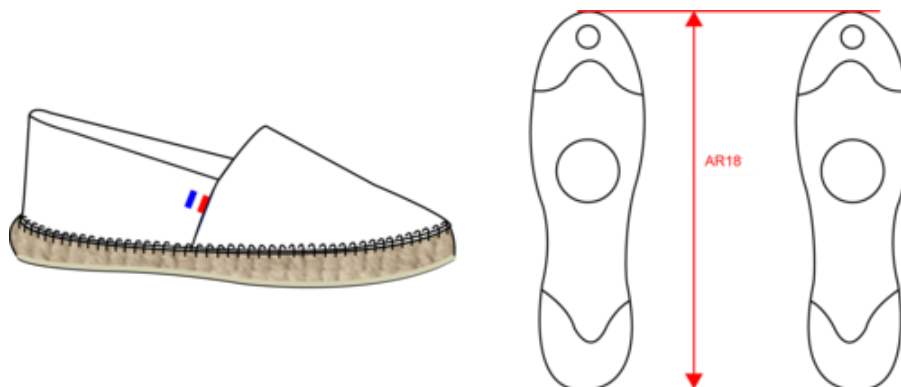

FR - France

Code douanier

64041990

KARIBAN

K840

Espadrilles unisexe Made in France

Dimensions (cm)

Mesures en cm	36 EU	37 EU	38 EU	39 EU	40 EU	41 EU	42 EU	43 EU	44 EU	45 EU	46 EU
AR18 - Longueur pied du talon à l'extrémité du pied	23.00	23.60	24.30	25.00	25.60	26.30	27.00	27.60	28.30	29.00	29.60