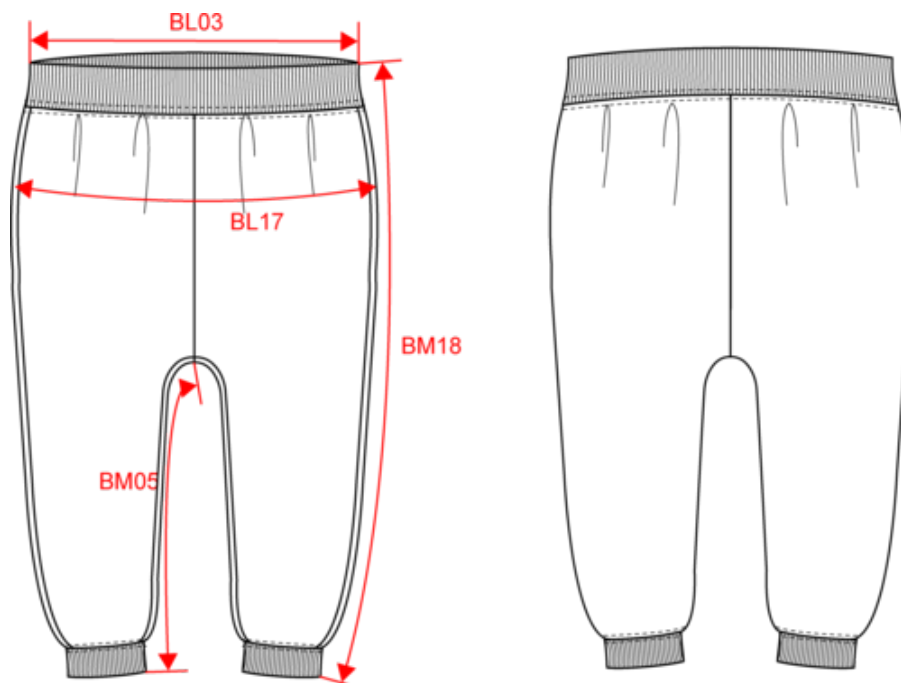

### Dimensions (cm)

Mesures en cm	6M	9M	12M	18M	24M	36M
BL03 - 1/2 largeur taille élastiquée à plat (ceinture devant sur dos)	20.50	21.00	21.50	22.75	24.00	25.25
BL17 - 1/2 largeur bassin ( mesuré parallèle à la ceinture)	26.00	26.50	27.00	28.25	29.50	30.75
BM05 - Longueur entrejambes	20.00	21.00	22.00	25.00	28.00	32.00
BM18 - Longueur côté (ceinture comprise)	36.00	38.00	40.00	44.00	48.00	56.50