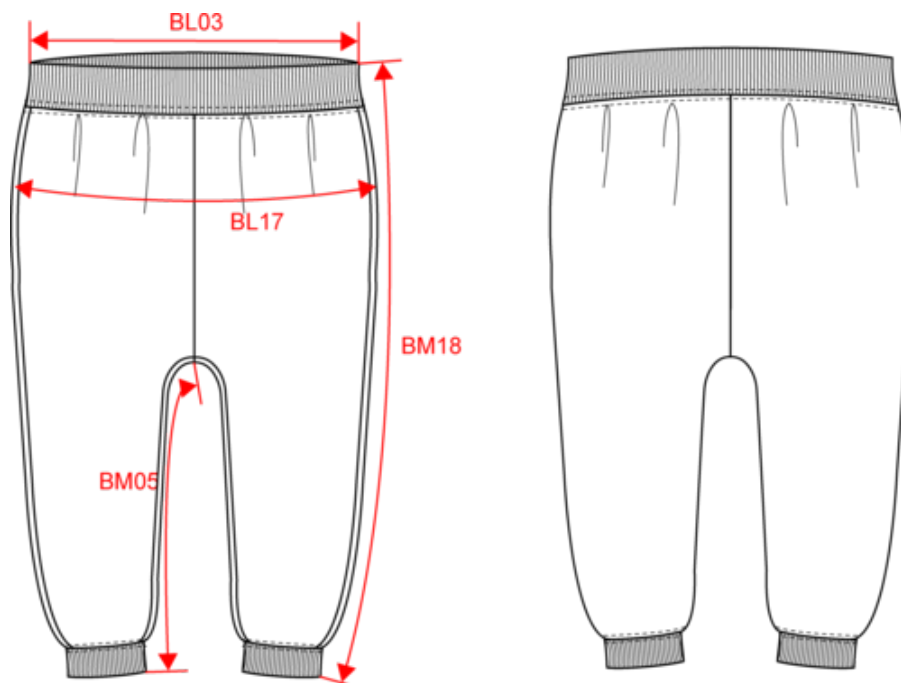

KARIBAN

K836

Pantalón de felpa ecorresponsable bebé

- Confección de 3 hilos LSF (Low Shrinkage Fleece): superficie exterior 100% algodón.
- Felpa perchada suave y cómoda.
- Composición ecorresponsable.

85% algodón orgánico / 15% poliéster reciclado posconsumo. Felpa perchada de 3 hilos. Lavado enzimático. Corte ajustado. Cintura elástica. Doblado acanalado. Sin etiqueta de marca, sólo una etiqueta con la talla para facilitar la personalización. Peso medio en la talla 12M : 100g.

Certificaciones

Made with 85% Organic materials.
Certified by Ecocert Greenlife
EGL N°183960 / TOPTEX France

Información adicional

Logística

Pais de origen

Código de aduanas

KARIBAN

K836

Pantalón de felpa ecológico responsable bebé

Dimensiones

Measurements in cm	6M	9M	12M	18M	24M	36M
BL03 - 1/2 elasticated waist width relaxed (front over back)	20.50	21.00	21.50	22.75	24.00	25.25
BL17 - 1/2 hip width (measured parallel to waistband)	26.00	26.50	27.00	28.25	29.50	30.75
BM05 - Inseam length	20.00	21.00	22.00	25.00	28.00	32.00
BM18 - Side length (waistband included)	36.00	38.00	40.00	44.00	48.00	56.50

Terracotta Red
RVB : 143,59,67
Pantone C : 181C
Pantone TCX : 19-1543TCX

Logística

20

Sizes	Width (cm)	Height (cm)	Length (cm)	Net weight (kg)	Gross weight (kg)	Pieces/Box	Pieces/Bundle
6M	40.00000	13.00000	60.00000	1.70000	2.60000	20	0
9M	40.00000	13.00000	60.00000	1.90000	2.80000	20	0
12M	40.00000	13.00000	60.00000	2.10000	3.10000	20	0
18M	40.00000	13.00000	60.00000	2.30000	3.20000	20	0
24M	40.00000	13.00000	60.00000	2.40000	3.30000	20	0
36M	40.00000	13.00000	60.00000	2.80000	3.70000	20	0