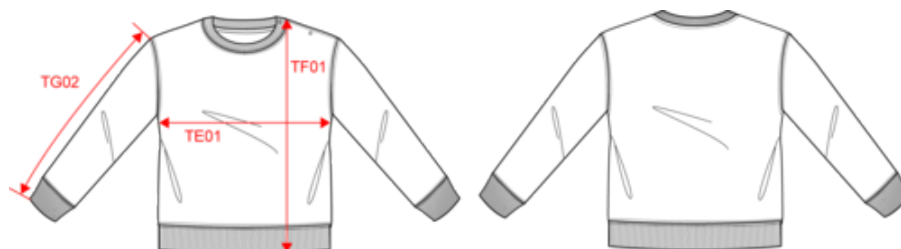

KARIBAN

K835

Sweat-shirt écoresponsable bébé

- Confection 3 fils LSF (Low Shrinkage Fleece) : surface extérieure 100% coton.
- Molleton gratté doux et confortable.
- Composition écoresponsable.

85% coton biologique / 15% polyester recyclé post-consumer. Molleton gratté 3 fils. Lavage aux enzymes. Coupe ajustée. Bord-côte 1x1 montage tubulaire pour une meilleure finition au col, bas de manches et de vêtement. Col avec 2 boutons pression (1 sur le col et 1 sur l'épaule) pour faciliter l'enfilage. Bande de propreté jersey ton sur ton. Finition double aiguilles sur bas de manches, bas de vêtement et col. Pas d'étiquette de marque au col, uniquement une puce de taille pour faciliter la personnalisation.

KARIBAN

K835

Sweat-shirt écoresponsable bébé

Dimensions (cm)

Mesures en cm	6M	9M	12M	18M	24M	36M
TE01 - 1/2 largeur poitrine à 1.5cm de l'emmanchure	28.00	28.50	29.00	30.00	31.00	32.80
TF01 - Hauteur totale de l'HSP	29.00	30.00	31.00	33.00	35.00	38.00
TG02 - Longueur manche longue	22.50	23.75	25.00	27.50	30.00	33.00