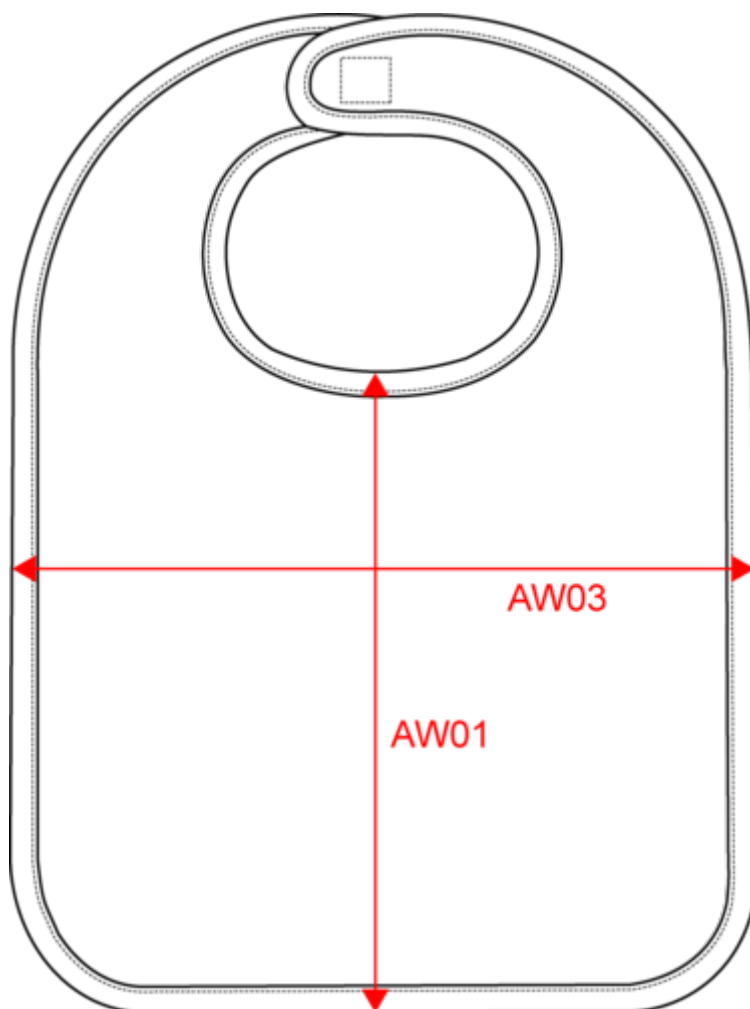

K833

Bavoir éponge bébé

- Pratique grâce à sa fermeture auto-agrippante.
- Léger et doux, ultra confortable.
- Biais de finition.

100% coton. Fermeture auto-agrippante. Biais de finition.

Tableau équivalence des tailles par pays en dernière page.

Dimensions (cm)

Mesures en cm	One Size
AW01 - Hauteur milieu devant	22.00
AW03 - Largeur totale	29.00

KARIBAN

K833

Bavoir éponge bébé

Informations Couleurs

White

RVB : 236,236,252
Pantone C : White
Pantone TCX : 11-0601TCX

RVB : 136,169,206
Pantone C : 5425C
Pantone TCX : 14-4121TCX

Logistique

5

100

Sizes	Width (cm)	Height (cm)	Length (cm)	Net weight (kg)	Gross weight (kg)	Pieces/Box	Pieces/Bundle
One Size	30.00	40.00	40.00	4.5	5	100	1