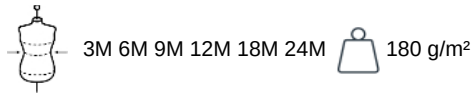

KARIBAN

K831

Body manga corta bebé

- Ligero, adaptable y extremadamente cómodo.
- Lavado con enzimas que proporciona una excelente imprimabilidad.
- Cierre con 3 botones a presión en la entrepierna.

100% jersey de algodón, lavado con enzimas (Oxford Grey : 90% algodón/10% viscosa). Cuello redondo con 2 botones a presión sobre un hombro. Entrepierna con 3 botones a presión. Acabado de canalé en cuello y bajos. Peso medio en la talla 12M : 50g.

Dimensiones

Measurements in cm	3M	6M	9M	12M	18M	24M
TE01 - 1/2 chest width at 1.5cm below armhole	24.85	25.75	20.00	21.35	22.65	24.00
TF01 - Total height from HSP	44.50	46.50	38.00	39.50	41.00	42.50
TG07 - Short sleeve length	8.65	9.05	6.00	6.75	7.50	8.25