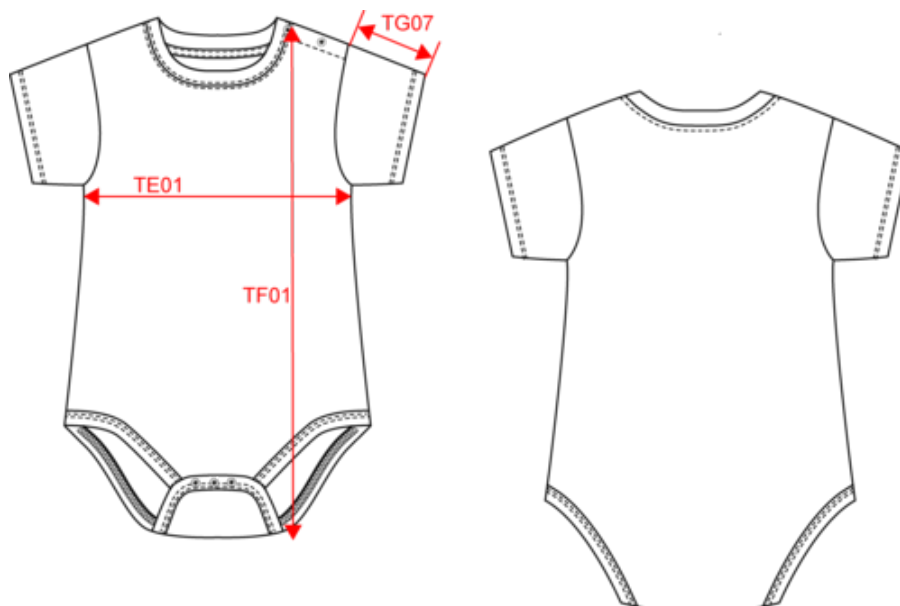

KARIBAN

K831

Body manga corta bebé

- Ligero, adaptable y extremadamente cómodo.
- Lavado con enzimas que proporciona una excelente imprimabilidad.
- Cierre con 3 botones a presión en la entrepierna.

100% jersey de algodón, lavado con enzimas (Oxford Grey : 90% algodón/10% viscosa). Cuello redondo con 2 botones a presión sobre un hombro. Entrepierna con 3 botones a presión. Acabado de canalé en cuello y bajos. Peso medio en la talla 12M : 50g.

Certificaciones

Informacion adicional

Logistica

Pais de origen

Codigo de aduanas

KARIBAN

K831

Body manga corta bebé

Dimensiones

Measurements in cm	3M	6M	9M	12M	18M	24M
TE01 - 1/2 chest width at 1.5cm below armhole	24.85	25.75	20.00	21.35	22.65	24.00
TF01 - Total height from HSP	44.50	46.50	38.00	39.50	41.00	42.50
TG07 - Short sleeve length	8.65	9.05	6.00	6.75	7.50	8.25

Logistic:  10  50

Sizes	Width (cm)	Height (cm)	Length (cm)	Net weight (kg)	Gross weight (kg)	Pieces/Box	Pieces/Bundle
3M	40.00000	13.00000	60.00000	2.30000	3.70000	50	10
6M	40.00000	13.00000	60.00000	2.60000	4.00000	50	10
9M	40.00000	13.00000	60.00000	2.80000	4.20000	50	10
12M	40.00000	13.00000	60.00000	3.10000	4.50000	50	10
18M	40.00000	13.00000	60.00000	3.30000	4.70000	50	10
24M	40.00000	13.00000	60.00000	3.50000	4.90000	50	10