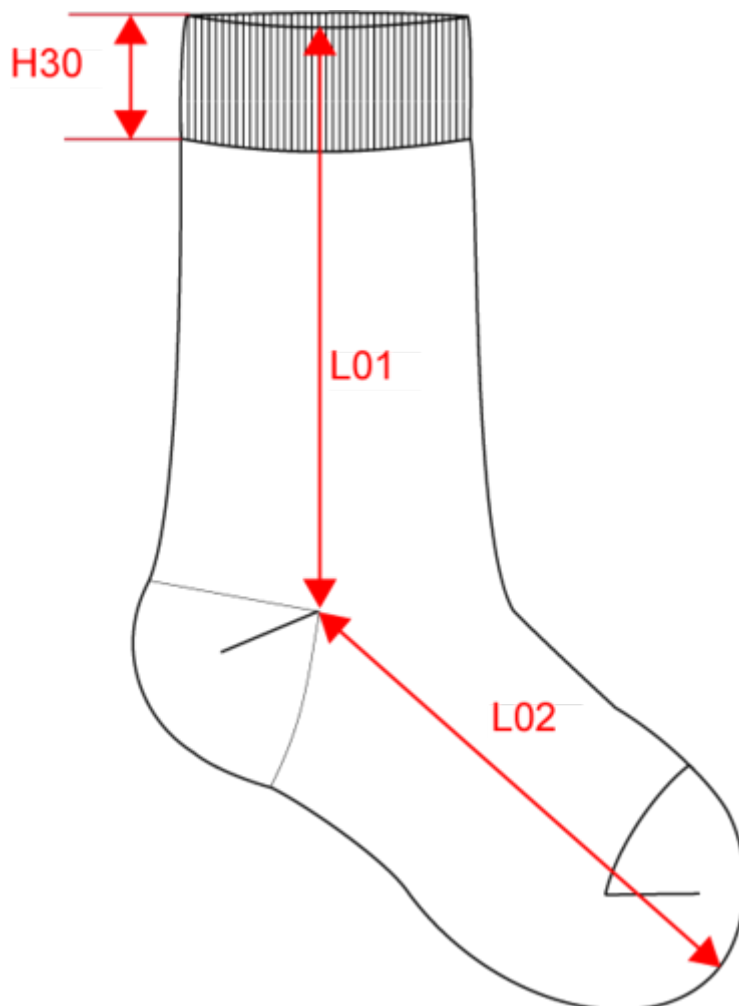

Chaussettes de ville mi-hautes coton mercerisé Origine France Garantie

Dimensions (cm)

Mesures en cm	35/38 EU	39/42 EU	43/46 EU
H30 - Hauteur bord côte	5.00	5.00	5.00
L01 - Longueur chaussette	20.00	21.00	22.00
L02 - Longueur pied	17.00	19.00	21.00

Dark Grey Heather

RVB :
Pantone C : White / Based on 446C
Pantone TCX : 11-0601TCX /
19-3901TCX

Logistique  1  200

Sizes	Width (cm)	Height (cm)	Length (cm)	Net weight (kg)	Gross weight (kg)	Pieces/Box	Pieces/Bundle
35/38 EU	40	30	60	6.4	7	200	1
39/42 EU	40	30	60	6.7	7.3	200	1
43/46 EU	40	30	60	7.1	7.7	200	1

Pointure fabricant	Royaume-Uni
39/42 EU	5.5/8 UK
43/46 EU	9/11,5 UK
27/30 EU	C9/C12 UK
31/34 EU	C13 / J3.5 UK
35/38 EU	JW4/JW6.5 UK
47/50 EU	12/15 UK