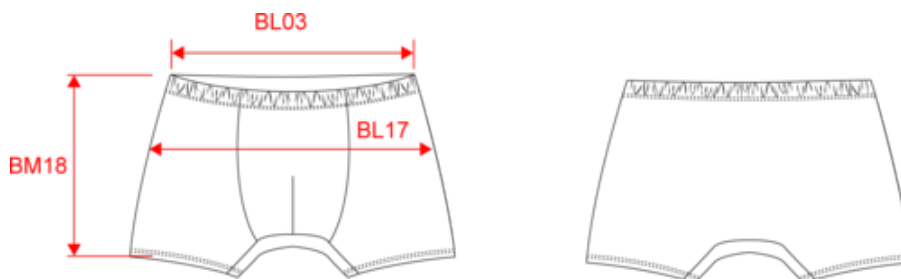

## Dimensions (cm)

Mesures en cm	S	M	L	XL	XXL	3XL
BL03 - 1/2 largeur taille élastiquée à plat (ceinture devant sur dos)	35.00	38.00	41.00	44.00	47.00	50.00
BL17 - 1/2 largeur bassin ( mesuré parallèle à la ceinture)	38.00	41.00	44.00	47.00	50.00	53.00
BM18 - Longueur côté (ceinture comprise)	23.00	24.00	25.00	26.00	27.00	28.00