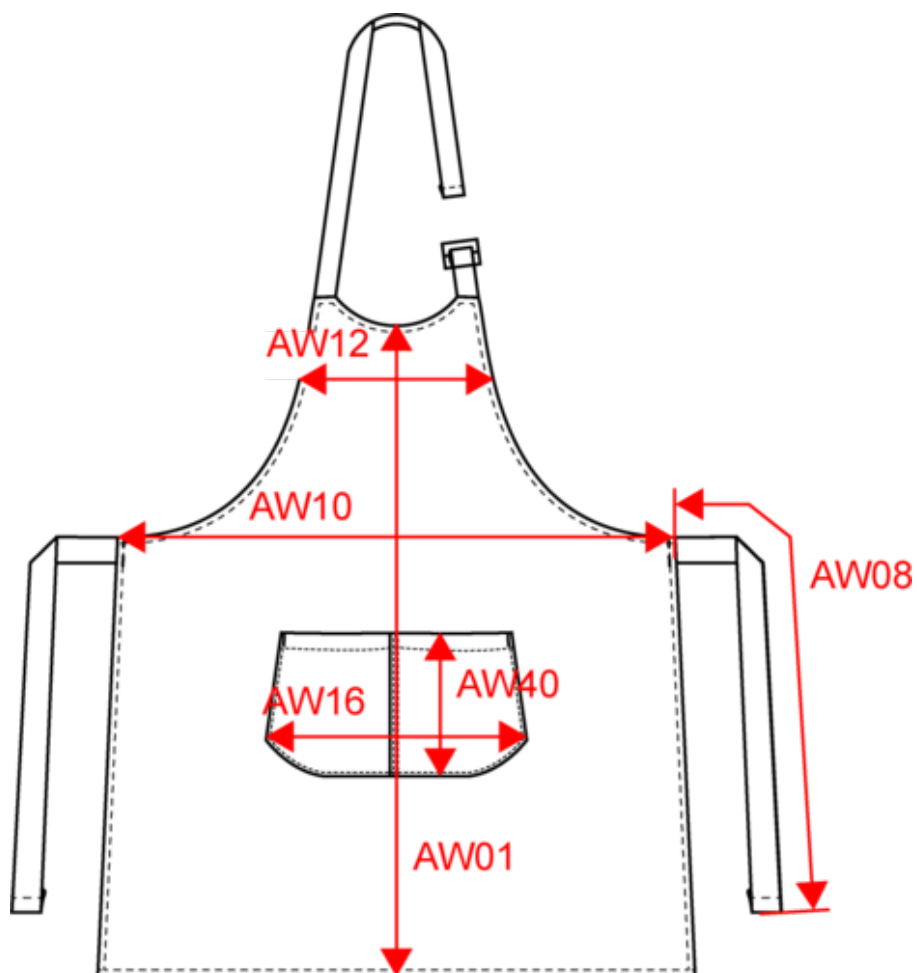

KARIBAN

K8013

Tablier écoresponsable unisexe

- Lavage domestique à 60°C pour une propreté et une résistance optimale au fil du temps.
- Longueur ajustable pour un meilleur confort.

Coloris Hemp et Rosewood : 73% coton recyclé pré-consumer / 27% polyester recyclé post-consumer. Coloris Ecume : 73% coton recyclé pré-consumer / 25% polyester recyclé post-consumer / 2% autres fibres. Coloris Carbon : 73% coton recyclé / 27% polyester recyclé. Coloris Meadow Green : 65% coton recyclé pré-consumer / 35% polyester recyclé post-consumer. Lavage domestique 60°C. Boucle de réglage en métal au niveau du cou pour ajuster la longueur du tablier. Grande poche avant en deux compartiments. Sangle taille et encolure en coton recyclé, coloris Hemp pour toutes les couleurs. Dimensions : H 90 cm x L 76 cm. Poche : H 20 cm x L 31,5 cm. Issu d'un processus de recyclage, le tissu peut présenter de légères variations de couleur, rendant chaque pièce unique.

Tablier écoresponsable unisexe

Dimensions (cm)

Mesures en cm	One Size
AW01 - Hauteur milieu devant	90.00
AW08 - Longueur ceinture tablier	100.00
AW10 - Largeur taille tablier	76.00
AW12 - Largeur poitrine tablier à 19cm du milieu dvt	37.00
AW16 - Largeur bas poche	36.00
AW40 - Hauteur poche bas	20.00

1

50

Sizes	Width (cm)	Height (cm)	Length (cm)	Net weight (kg)	Gross weight (kg)	Pieces/Box	Pieces/Bundle
One Size	40.00000	22.00000	60.00000	14.90000	16.10000	50	1