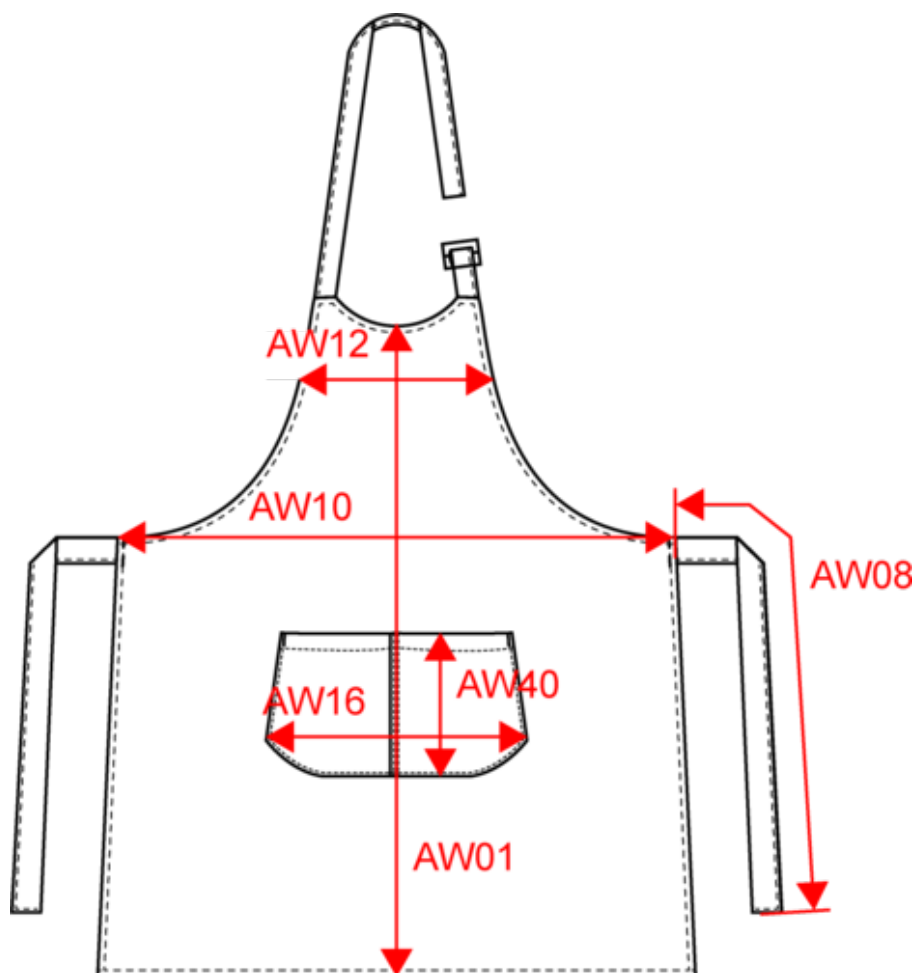

# KARIBAN

K8010

Tablier polycoton lavage haute température

Dimensions (cm)

Mesures en cm	One Size
AW01 - Hauteur milieu devant	90.00
AW08 - Longueur ceinture tablier	100.00
AW10 - Largeur taille tablier	76.00
AW12 - Largeur poitrine tablier à 19cm du milieu dvt	37.00
AW16 - Largeur bas poche	36.00
AW40 - Hauteur poche bas	20.00