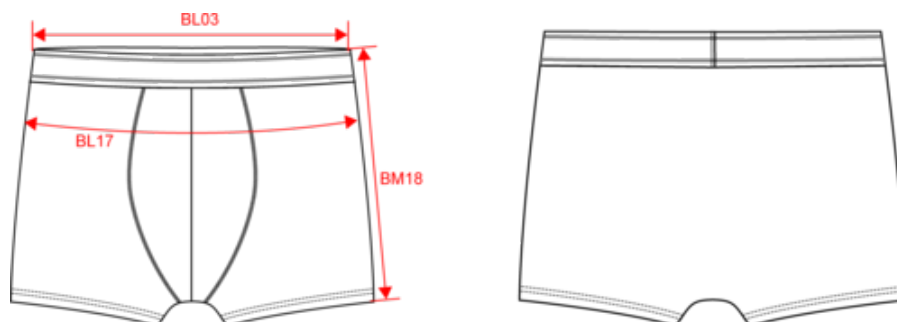

KARIBAN

K800

Boxer

- Basique et essentiel boxer masculin.
- Élastiqué à la taille pour un confort optimal.
- Liserés contrastés.

95% coton / 5 % élasthanne. Ceinture élastiquée avec liserés contrastés.

Tableau équivalence des tailles par pays en dernière page.

Dimensions (cm)

Mesures en cm	S	M	L	XL	XXL
BL03 - 1/2 largeur taille élastiquée à plat (ceinture devant sur dos)	34.00	36.00	40.00	43.00	46.00
BL17 - 1/2 largeur bassin (mesuré parallèle à la ceinture)	37.00	40.00	43.00	46.00	49.00
BM18 - Longueur côté (ceinture comprise)	23.00	24.00	25.00	26.00	27.00

Tropical Blue
RVB : 0,111,159
Pantone C : 7468C
Pantone TCX : 18-4537TCX

White
RVB : 236,236,252
Pantone C : White
Pantone TCX : 11-0601TCX

Logistique  1  100

Sizes	Width (cm)	Height (cm)	Length (cm)	Net weight (kg)	Gross weight (kg)	Pieces/Box	Pieces/Bundle
S	40.00	16.00	60.00	6.8	7.8	100	10
M	40.00	16.00	60.00	6.8	7.8	100	10
L	40.00	16.00	60.00	6.8	7.8	100	10
XL	40.00	20.00	60.00	6.8	7.8	100	10
XXL	40.00	20.00	60.00	6.8	7.8	100	10