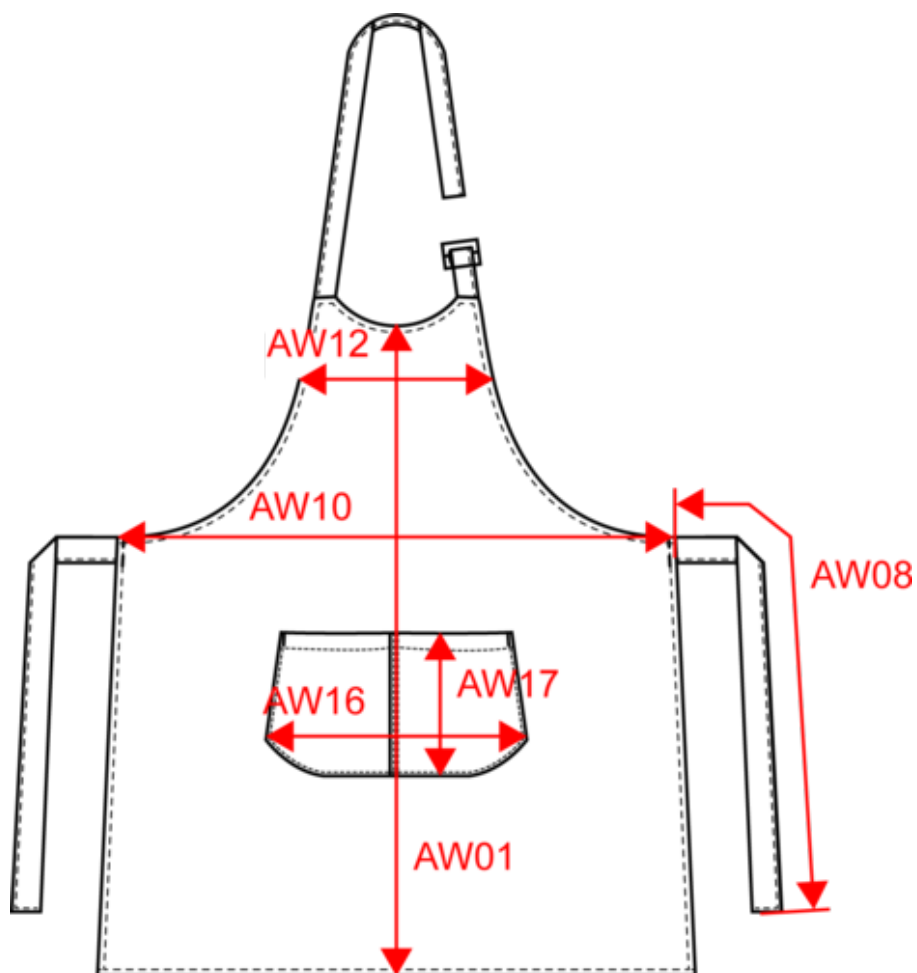

# KARIBAN

K8007

Tablier avec poche en coton Bio

Dimensions (cm)

Mesures en cm	One Size
AW01 - Hauteur milieu devant	90.00
AW08 - Longueur ceinture tablier	100.00
AW10 - Largeur taille tablier	76.00
AW12 - Largeur poitrine tablier à 19cm du milieu dvt	37.00
AW16 - Largeur bas poche	36.00
AW17 - Hauteur poche au niveau le plus haut	20.00