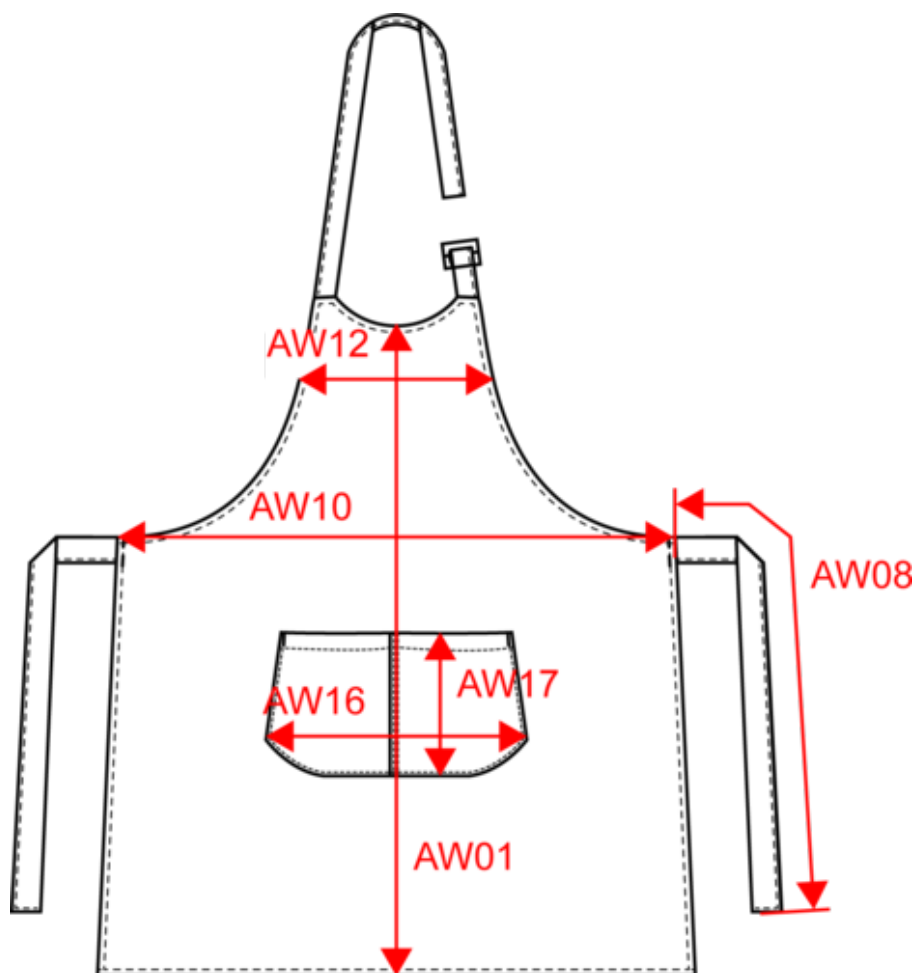

KARIBAN

K8007

Tablier avec poche en coton

Bio

- Lavable à 60° pour une propreté impeccable
- Coton Bio.
- Pratique et fonctionnel avec sa grande poche à l'avant.

100% coton biologique. Lavage domestique 60°. Boucle de réglage en plastique recyclé au niveau du cou pour ajuster la longueur du tablier. Grande poche avant en deux compartiments. Dimensions : H 90 cm x L 76 cm. Poche : H 20 cm x L 31,5 cm.

Tableau équivalence des tailles par pays en dernière page.

Certifications

Informations Complémentaires

Logistique

Pays d'origine

Code douanier

KARIBAN

K8007

Tablier avec poche en coton Bio

Dimensions (cm)

Mesures en cm	One Size
AW01 - Hauteur milieu devant	90.00
AW08 - Longueur ceinture tablier	100.00
AW10 - Largeur taille tablier	76.00
AW12 - Largeur poitrine tablier à 19cm du milieu dvt	37.00
AW16 - Largeur bas poche	36.00
AW17 - Hauteur poche au niveau le plus haut	20.00