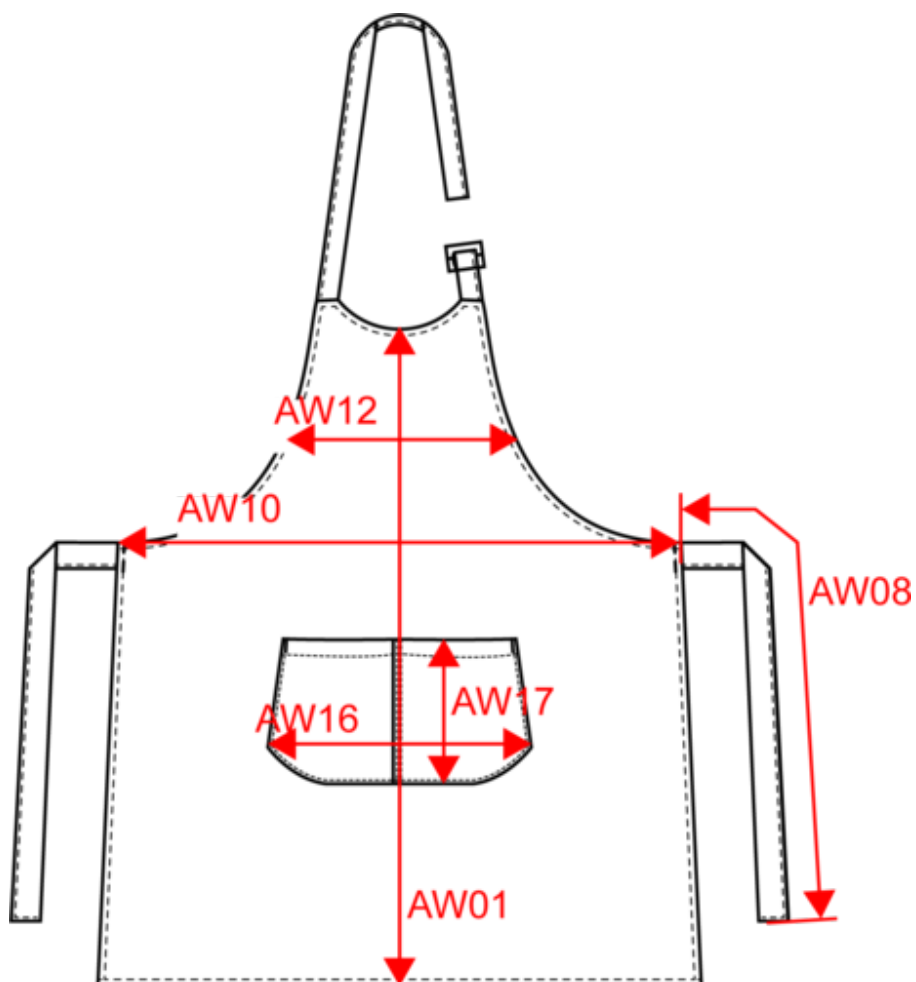

100% coton. Lavage domestique 60°C. Lavage industriel 85°C conforme aux exigences de la norme ISO15797. Boucle de réglage en métal au niveau du cou pour ajuster la longueur du tablier. Grande poche avant en deux compartiments. Dimensions : H 90 cm - L 76 cm. Poche : H 20 cm - L 31,5 cm.

Tableau équivalence des tailles par pays en dernière page.

Certifications

Informations Complémentaires

Logistique

Pays d'origine

Code douanier

KARIBAN

K8005

Tablier coton lavage haute température

Dimensions (cm)

Mesures en cm	One Size
AW01 - Hauteur milieu devant	90.00
AW08 - Longueur ceinture tablier	100.00
AW10 - Largeur taille tablier	76.00
AW12 - Largeur poitrine tablier à 19cm du milieu dvt	37.00
AW16 - Largeur bas poche	36.00
AW17 - Hauteur poche au niveau le plus haut	20.00