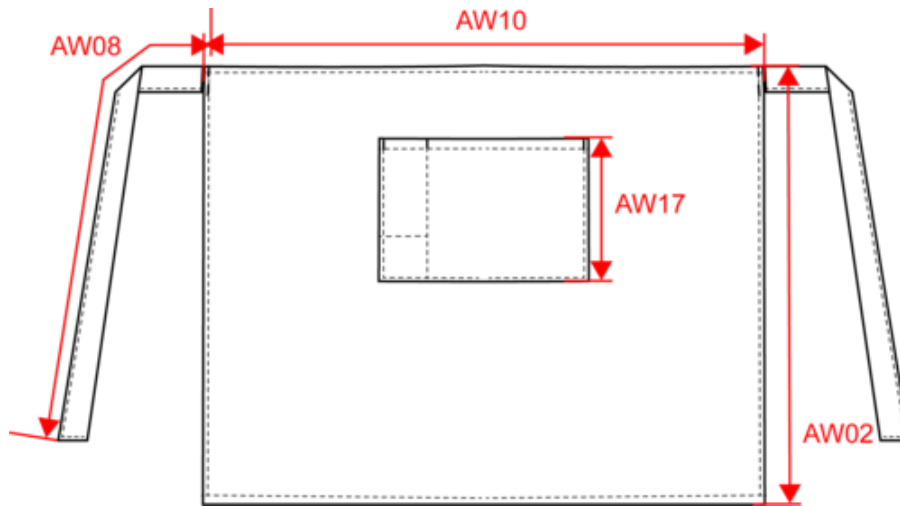

KARIBAN

K8004

Tablier polycoton extra long

- Lavable à 60°, idéal pour un usage professionnel.
- Fonctionnel avec grande poche à l'avant et poche stylo intégrée.
- Idéal pour les métiers de bouche

65% polyester / 35% coton. Grande poche devant avec poche stylo intégrée. Dimensions : H 80 cm - L 90 cm. Poche : H 20 cm - L 25 cm.

Tableau équivalence des tailles par pays en dernière page.

Certifications

Informations Complémentaires

Logistique

Pays d'origine

Code douanier

KARIBAN

K8004

Tablier polycoton extra long

Dimensions (cm)

KARIBAN

K8004

Tablier polycoton extra long

Informations Couleurs

 **Black**

RVB : 35,35,37

Pantone C : Black

Pantone TCX : 19-4004TCX

Logistique

10

50

Sizes	Width (cm)	Height (cm)	Length (cm)	Net weight (kg)	Gross weight (kg)	Pieces/Box	Pieces/Bundle
One Size	40.00	19.00	60.00	10.7	11.9	50	1