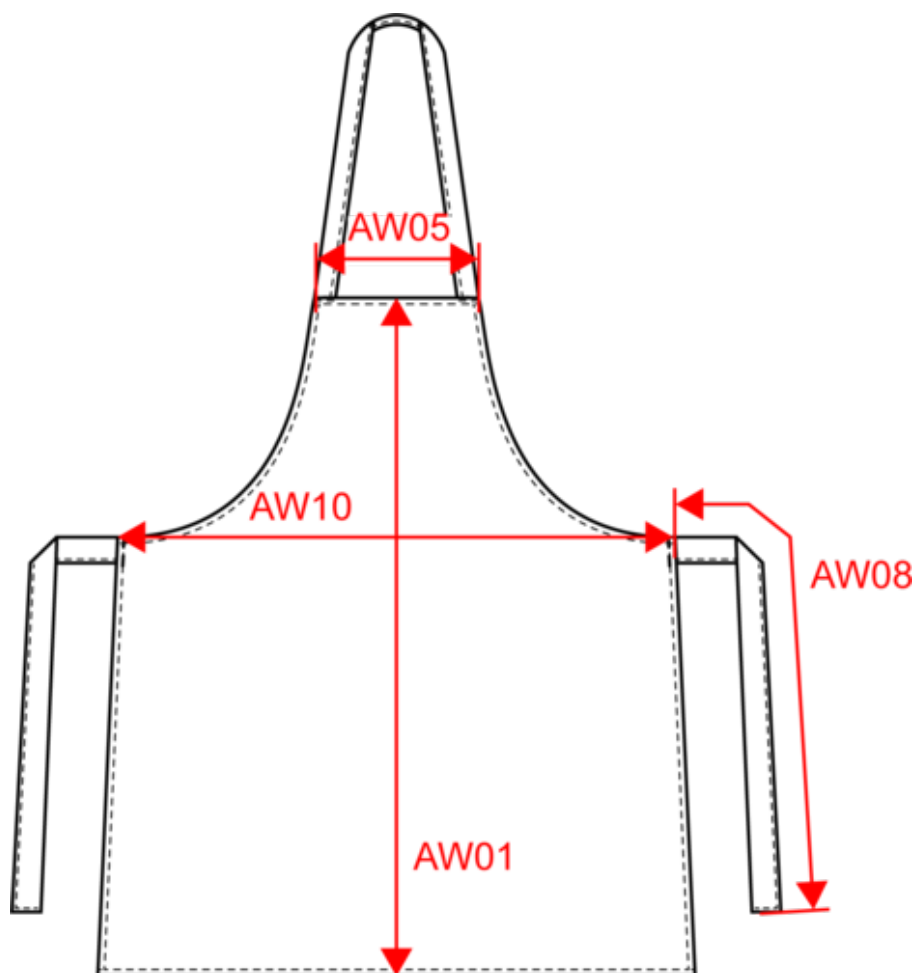

KARIBAN

K8001

Tablier polycoton léger

- Lavable à 60°, idéal pour un usage professionnel.
- Entretien facile.
- Résistant et souple.

80% polyester / 20% coton. Dimensions : H 77 cm - L 66 cm. Sans poche.

Tableau équivalence des tailles par pays en dernière page.

K8001

Tablier polycoton léger

Dimensions (cm)

Mesures en cm	One Size
AW01 - Hauteur milieu devant	77.00
AW05 - Largeur encolure	28.00
AW08 - Longueur ceinture tablier	75.00
AW10 - Largeur taille tablier	66.00

Wine

RVB : 91,39,54
Pantone C : 504C
Pantone TCX : 19-1522TCX

Logistique

10

50

Sizes	Width (cm)	Height (cm)	Length (cm)	Net weight (kg)	Gross weight (kg)	Pieces/Box	Pieces/Bundle
One Size	40.00	14.00	60.00	6.6	7.7	50	1