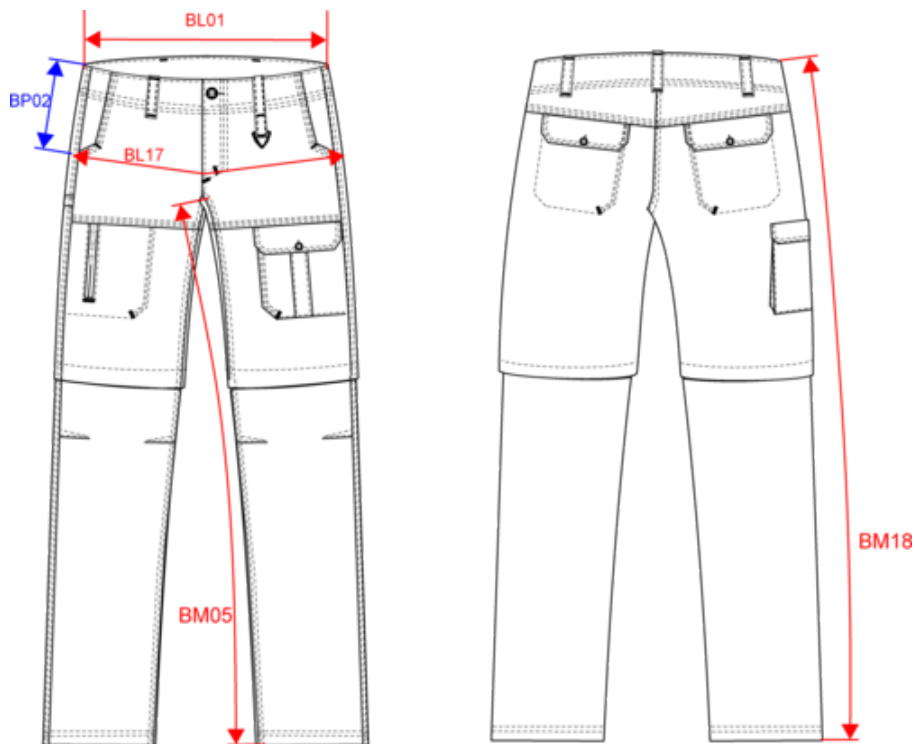

### Dimensions (cm)

Mesures en cm	36 FR	38 FR	40 FR	42 FR	44 FR	46 FR	48 FR	50 FR	52 FR	54 FR
BL01 - 1/2 largeur taille (ceinture boutonnée et devant sur dos)	38.00	40.00	42.00	44.00	46.00	48.50	51.00	53.00	55.00	57.00
BL17 - 1/2 largeur bassin ( mesuré parallèle à la ceinture)	47.50	49.50	51.50	53.50	55.50	57.50	60.25	62.25	64.25	66.25
BM05 - Longueur entrejambes	83.25	83.50	83.75	84.00	84.25	84.50	84.75	85.00	85.25	85.50
BM18 - Longueur côté (ceinture comprise)	104.80	105.60	106.40	107.30	108.00	109.00	110.00	110.80	111.60	112.50