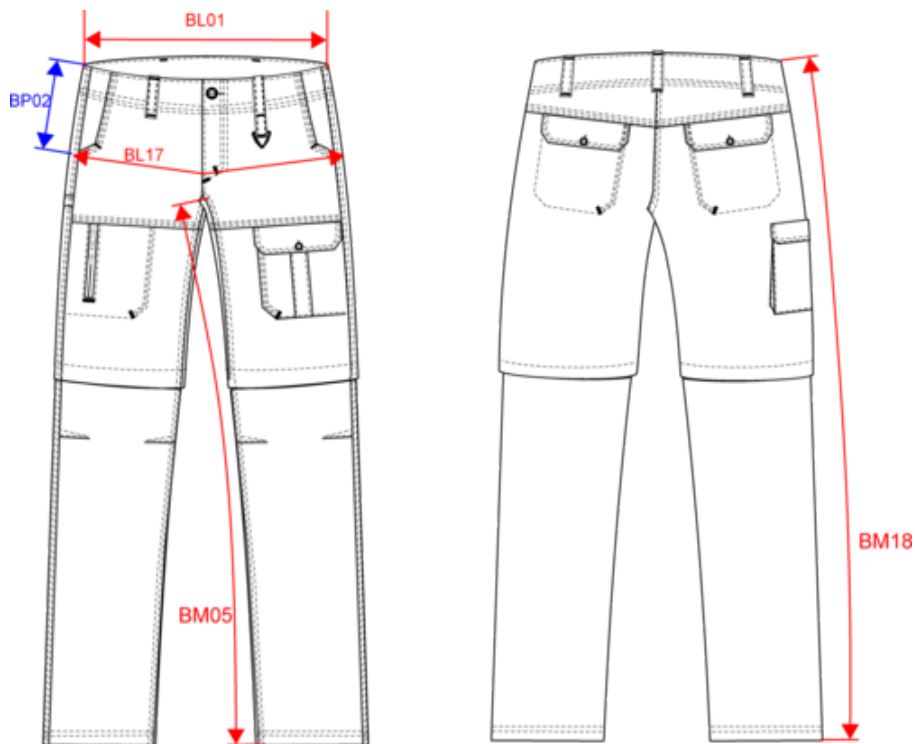

KARIBAN

K785

2 In 1 Cargo Hose

- Vielseitig und sehr funktionell dank der abnehmbaren Beinenden.
- Aus Baumwoll-Serge mit Enzymwäsche für eine Kombination aus optimalem Komfort und Langlebigkeit.
- Dicker, widerstandsfähiger Artikel, für einen professionellen Einsatz geeignet.

100% Baumwoll-Twill, mit Enzymen vorgewaschen. Reißverschluss mit Druckknopf. 4 Taschen vorne und 3 hinten. Wadenbein abtrennbar per Reißverschluss. Kunststoffring, um einen Karabinerhaken (nicht mitgeliefert) am Gürtel zu befestigen. Durchschnittliches Gewicht Größe L : 550g.

Maße

Measurements in cm	36 FR	38 FR	40 FR	42 FR	44 FR	46 FR	48 FR	50 FR	52 FR	54 FR
BL01 - 1/2 waist width (buttoned up and front band over back band)	38.00	40.00	42.00	44.00	46.00	48.50	51.00	53.00	55.00	57.00
BL17 - 1/2 hip width (measured parallel to waistband)	47.50	49.50	51.50	53.50	55.50	57.50	60.25	62.25	64.25	66.25
BM05 - Inseam length	83.25	83.50	83.75	84.00	84.25	84.50	84.75	85.00	85.25	85.50
BM18 - Side length (waistband included)	104.80	105.60	106.40	107.30	108.00	109.00	110.00	110.80	111.60	112.50

Taille fabricant	Pays-Bas	Italie	Portugal	Espagne	Royaume-Uni	Allemagne
34 FR	40 NL	38 IT	34 PT	34 ES	24 UK	40 DE
36 FR	42 NL	40 IT	36 PT	36 ES	26 UK	42 DE
38 FR	44 NL	42 IT	38 PT	38 ES	28 UK	44 DE
40 FR	46 NL	44 IT	40 PT	40 ES	30 UK	46 DE
42 FR	48 NL	46 IT	42 PT	42 ES	32 UK	48 DE
44 FR	50 NL	48 IT	44 PT	44 ES	34 UK	50 DE
46 FR	52 NL	50 IT	46 PT	46 ES	36 UK	52 DE
48 FR	54 NL	52 IT	48 PT	48 ES	38 UK	54 DE
50 FR	56 NL	54 IT	50 PT	50 ES	40 UK	56 DE
52 FR	58 NL	56 IT	52 PT	52 ES	42 UK	58 DE
54 FR	60 NL	58 IT	54 PT	54 ES	44 UK	60 DE
56 FR	62 NL	60 IT	56 PT	56 ES	46 UK	62 DE
58 FR	64 NL	62 IT	58 PT	58 ES	48 UK	64 DE
60 FR	66 NL	64 IT	60 PT	60 ES	50 UK	66 DE
62 FR	68 NL	66 IT	62 PT	62 ES	52 UK	68 DE