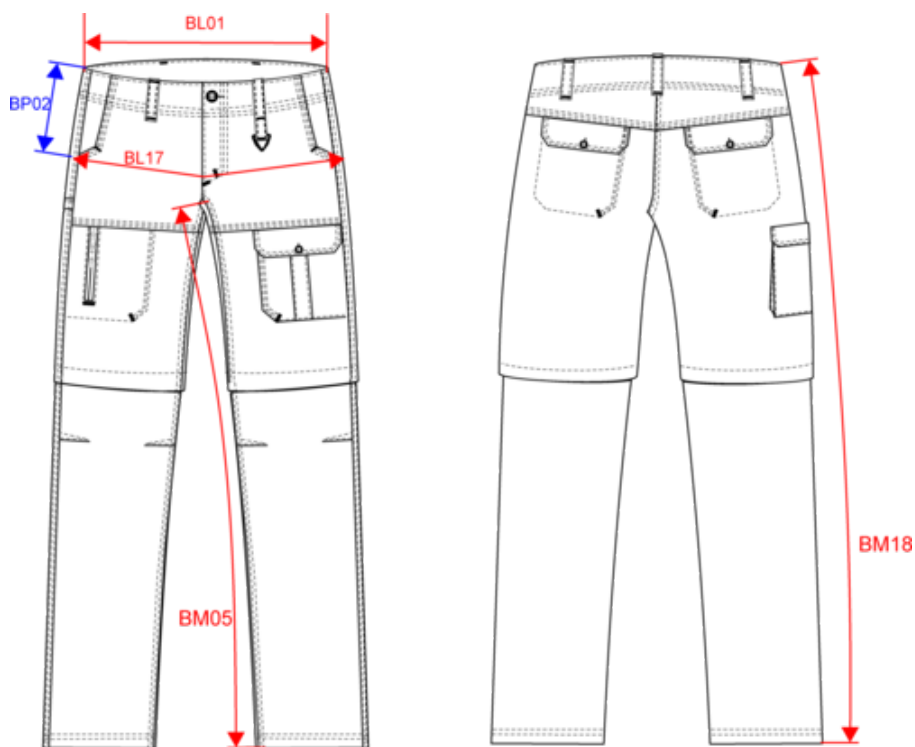

KARIBAN

K785

2 In 1 Cargo Hose

- Vielseitig und sehr funktionell dank der abnehmbaren Beinenden.
- Aus Baumwoll-Serge mit Enzymwäsche für eine Kombination aus optimalem Komfort und Langlebigkeit.
- Dicker, widerstandsfähiger Artikel, für einen professionellen Einsatz geeignet.

100% Baumwoll-Twill, mit Enzymen vorgewaschen. Reißverschluss mit Druckknopf. 4 Taschen vorne und 3 hinten. Wadenbein abtrennbar per Reißverschluss. Kunststoffring, um einen Karabinerhaken (nicht mitgeliefert) am Gürtel zu befestigen.

Zolltarifnummer

62034235

Black

Dark
Beige

KARIBAN

K785

2 In 1 Cargo Hose

Maße

Measurements in cm	36 FR	38 FR	40 FR	42 FR	44 FR	46 FR	48 FR	50 FR	52 FR	54 FR
BL01 - 1/2 waist width (buttoned up and front band over back band)	38.00	40.00	42.00	44.00	46.00	48.50	51.00	53.00	55.00	57.00
BL17 - 1/2 hip width (measured parallel to waistband)	47.50	49.50	51.50	53.50	55.50	57.50	60.25	62.25	64.25	66.25
BM05 - Inseam length	83.25	83.50	83.75	84.00	84.25	84.50	84.75	85.00	85.25	85.50
BM18 - Side length (waistband included)	104.80	105.60	106.40	107.30	108.00	109.00	110.00	110.80	111.60	112.50