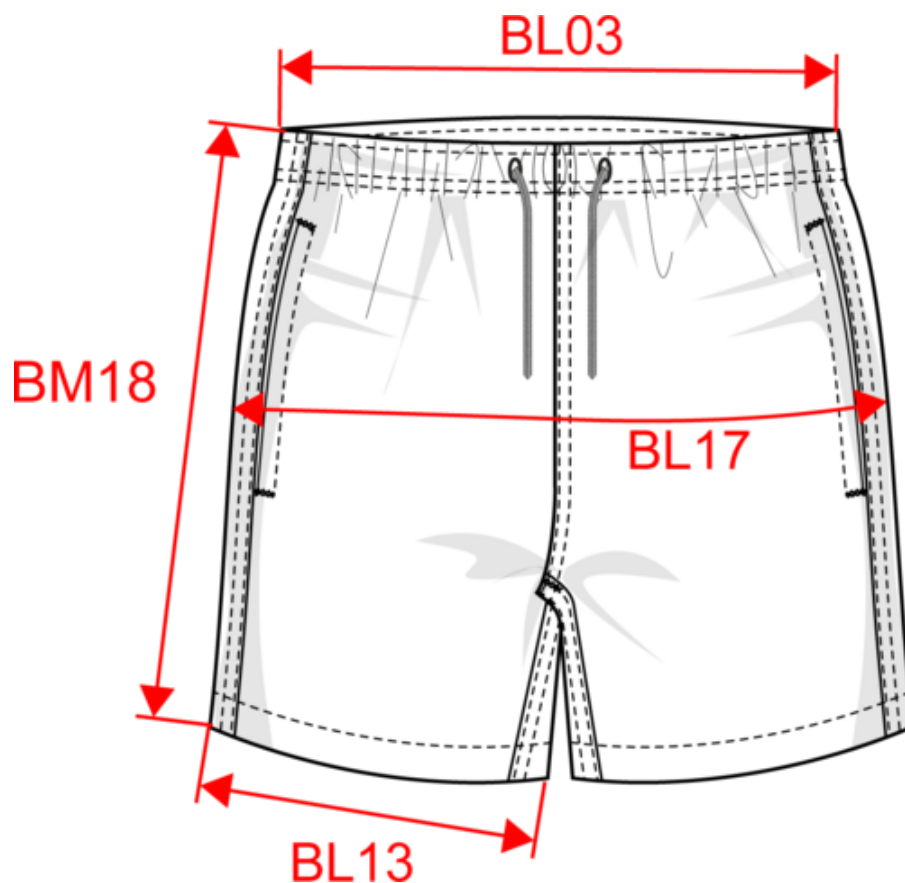

KARIBAN

K760

Short de bain écoresponsable homme

- Coupe droite.
- Short de bain durable : contient du polyester recyclé.

100% polyester recyclé post-consumer. Tissu sergé. Coupe droite. 2 poches côtés ouvertes avec sac de poche en maille filet. Ceinture élastiquée avec cordon de serrage plat. Slip intérieur en maille filet avec finition biais élastiqué pour plus de confort. Poche arrière passepoilée avec fermeture bande auto-agrippante. Double aiguille et point d'arrêt à l'entrejambe et sur les côtés.

K760

Short de bain écoresponsable homme

Dimensions (cm)

Mesures en cm	XS	S	M	L	XL	XXL	3XL
BL03 - 1/2 largeur taille élastiquée à plat (ceinture devant sur dos)	35.00	37.00	39.00	41.00	44.00	47.00	50.00
BL13 - 1/2 largeur bas de jambe	26.00	27.50	29.00	30.50	32.00	33.50	35.00
BL17 - 1/2 largeur bassin (mesuré parallèle à la ceinture)	47.00	50.00	53.00	56.00	59.00	62.00	65.00
BM18 - Longueur côté (ceinture comprise)	36.75	37.50	38.25	39.00	39.75	40.50	41.25

Navy

RVB : 41,46,56
Pantone C : 433C
Pantone TCX : 19-4012TCX

Red

RVB : 159,9,40
Pantone C : 3517C
Pantone TCX : 19-1761TCX

Logistique

1

25

Sizes	Width (cm)	Height (cm)	Length (cm)	Net weight (kg)	Gross weight (kg)	Pieces/Box	Pieces/Bundle
XS	40.00	17.00	60.00	3.5	4.3	25	1
S	40.00	17.00	60.00	3.7	4.5	25	1
M	40.00	17.00	60.00	4	4.8	25	1
L	40.00	17.00	60.00	4.1	5	25	1
XL	40.00	17.00	60.00	4.5	5.3	25	1
XXL	40.00	17.00	60.00	4.7	5.5	25	1
3XL	40.00	17.00	60.00	5	5.8	25	1