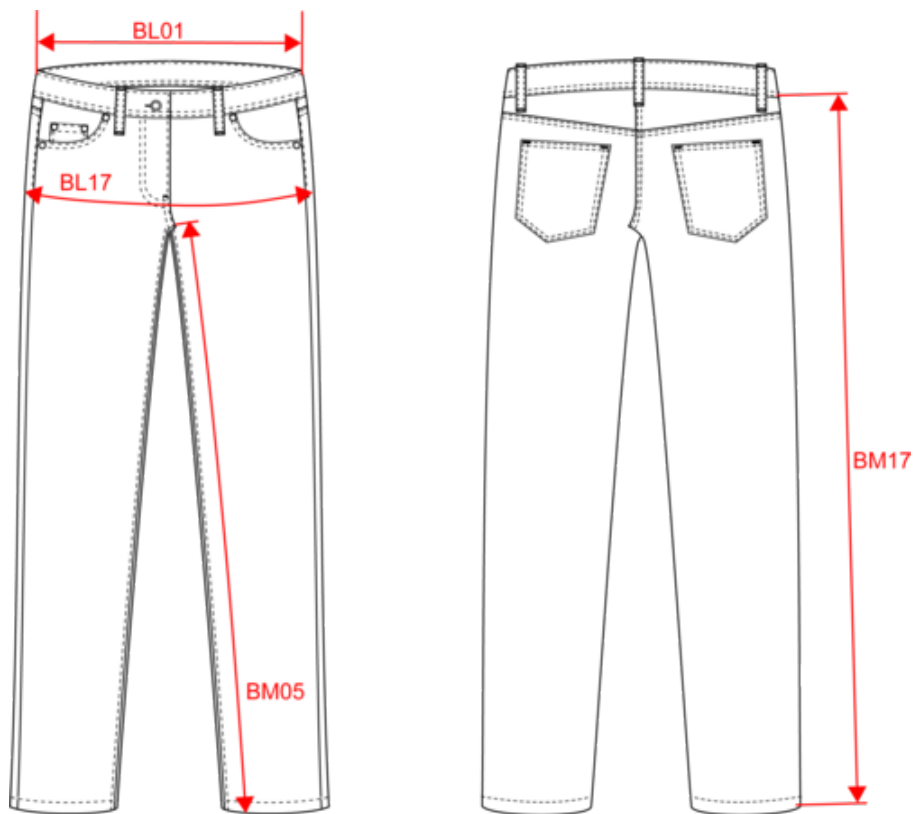

KARIBAN

K759

Jean basic femme

- Confection coton denim.
- Taille mi-haute.
- Aspect brut.

99% coton denim / 1% élasthane. 11.50 oz. Coupe moderne. Fermeture zippée avec un bouton métal. 2 poches avant et 1 poche ticket ainsi que 2 poches arrière. Ceinture avec passants. Ce produit a subi un traitement spécial et présente un aspect volontairement vieilli. Ce procédé artisanal implique des variations de couleurs d'un produit à l'autre et rend chaque pièce unique. Pas d'étiquette de marque, uniquement une puce de taille pour faciliter la personnalisation.

Tableau équivalence des tailles par pays en dernière page.

Certifications

Informations Complémentaires

Logistique

Pays d'origine

Code douanier

Existe aussi en version

K742

KARIBAN

K759

Jean basic femme

Dimensions (cm)

Mesures en cm	34 FR	36 FR	38 FR	40 FR	42 FR	44 FR	46 FR	48 FR
BL01 - 1/2 largeur taille (ceinture boutonnée et devant sur dos)	33.50	35.50	37.50	39.50	41.50	43.50	45.50	47.50
BL17 - 1/2 largeur bassin (mesuré parallèle à la ceinture)	42.00	44.00	46.00	48.00	50.00	52.00	54.00	56.00
BM05 - Longueur entrejambes	78.00	78.00	78.00	78.00	78.00	78.00	78.00	78.00
BM17 - Longueur côté (ceinture non comprise)	98.00	98.50	99.00	99.50	100.00	100.50	101.00	101.50

Taille fabricant	Pays-Bas	Italie	Portugal	Espagne	Royaume-Uni	Allemagne
32 FR	30 NL	36 IT	32 PT	32 ES	6 UK	30 DE
34 FR	32 NL	38 IT	34 PT	34 ES	8 UK	32 DE
36 FR	34 NL	40 IT	36 PT	36 ES	10 UK	34 DE
38 FR	36 NL	42 IT	38 PT	38 ES	12 UK	36 DE
40 FR	38 NL	44 IT	40 PT	40 ES	14 UK	38 DE
42 FR	40 NL	46 IT	42 PT	42 ES	16 UK	40 DE
44 FR	42 NL	48 IT	44 PT	44 ES	18 UK	42 DE
46 FR	44 NL	50 IT	46 PT	46 ES	20 UK	44 DE
48 FR	46 NL	52 IT	48 PT	48 ES	22 UK	46 DE
50 FR	48 NL	54 IT	50 PT	50 ES	24 UK	48 DE